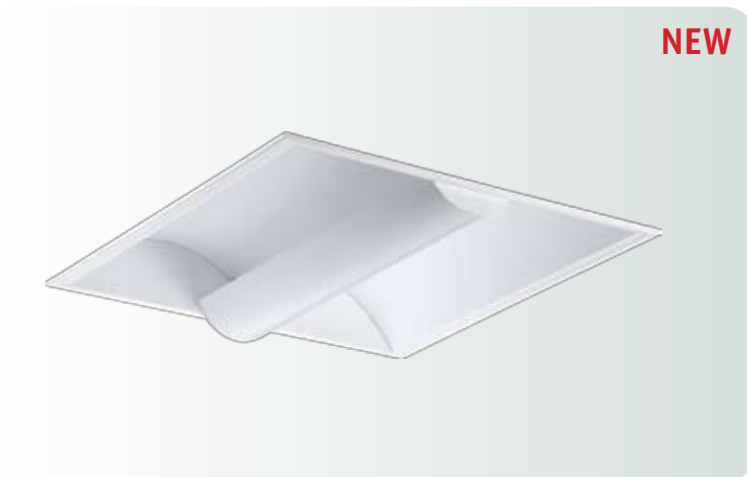

ОТХ LED Светильники отраженного света**Установка**

Встраиваются в подвесные потолки типа «Армстронг» или в подшивные потолки из гипсокартона с помощью клипс. Код заказа — 20802 (4 штуки на светильник).

**Конструкция**

Цельнометаллический сварной корпус из листовой стали, покрытый матовой порошковой краской.

👁 575x575

Оптическая часть

Два рассеивателя из перфорированного металла со светотехнической пленкой. Светодиоды CREE (США), Samsung (Корея).