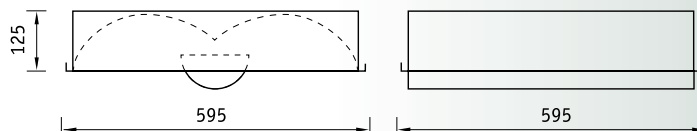

ОТХ LED Светильники отраженного света**Установка**

Встраиваются в подвесные потолки типа «Армстронг» или в подшивные потолки из гипсокартона с помощью клипс. Код заказа — 20802 (4 штуки на светильник).

**Конструкция**

Цельнометаллический сварной корпус из листовой стали, покрытый матовой порошковой краской.

👁 575x575

Оптическая часть

Два рассеивателя из перфорированного металла со светотехнической пленкой. Светодиоды CREE (США), Samsung (Корея).