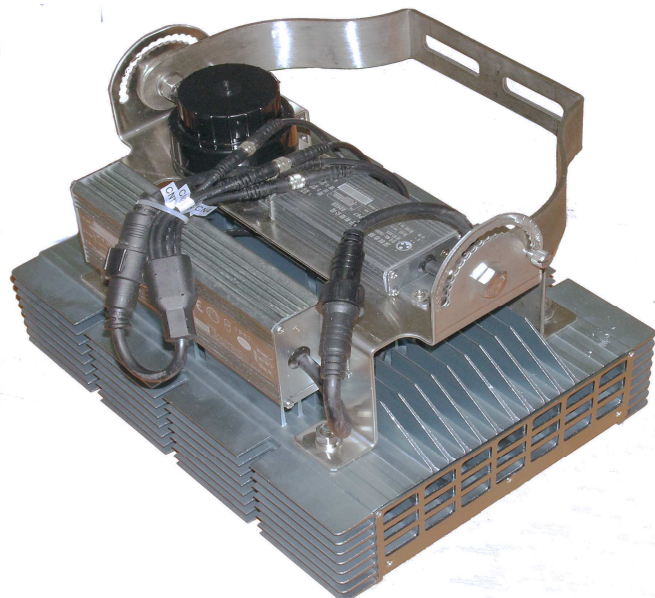

**SVET
ARMAVIR**
www.svet-armavir.ru

352900, Краснодарский край, г. Армавир, ул. Краснофлотская, 76
Телефон: (86137) 7-77-66
info@svet-armavir.ru

Светильник для тоннелей IL-TB02-60W

Светильник тоннельный на полупроводниковых источниках света (светодиодах). Светильник предназначен для освещения тоннелей, закрытых помещений, цехов, производственных площадей и иных объектов инфраструктуры жилых и промышленных зон. Оптимальный вариант установки: на несущей опоре, потолке, подвесе или опоре высотой 6 - 9м, рабочий температурный диапазон: от $-40C^0$ до $+85C^0$

Корпус светильника выполнен из алюминиевого сплава с защитным покрытием и специально сконструирован для использования в закрытых пространствах с небольшой скоростью движения воздушных потоков.

Крепежная скоба с градуировкой обеспечивает удобную инсталляцию светильника.

Гарантийный срок: 12 месяцев

Спецификация:

Размер: 345 x 320 x 250
Вес: 9 кг

Электротехнические характеристики:

Класс защиты: IP65
Питание: 220 V AC
Потребляемая мощность: 60W
Световая эффективность используемых светодиодов: 75 Lm/W
Срок службы: 60 000 часов
Световой поток, не менее: 4900 lm
Цветовая температура: 5500 – 6000 K
Индекс Ra, не менее: 85