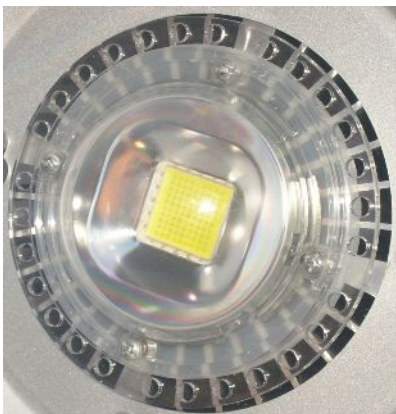

## Светильник для промышленных помещений и индустриальных зон IL-RL03-90W

Светильник типа «ЕВРОБЭЙ» предназначен для освещения промышленных зон, цехов, складских помещений, изготовлен на базе полупроводниковых источников света (светодиодах). Оптимальный вариант установки: на подвесе, потолочной балке или опоре высотой 6 - 9м, рабочий температурный диапазон: от -40 С<sup>0</sup> до +85 С<sup>0</sup>.

Групповая светодиодная матрица обеспечивает высокую светоотдачу (6 700 лм) при потреблении всего 90W.

Светильник надежно защищен от внешнего воздействия, имеет защиту IP65 и 100 % пыленепроницаемость. Корпус светильника выполнен из алюминиевого сплава с защитным покрытием и имеет эффективную поверхность для обеспечения теплового режима светодиодов.

### Спецификация:

Размер: 500 x 466 x 90  
Вес: 4,8 кг  
Посадочный размер: Ф60 мм.

### Электротехнические характеристики:

Класс защиты: IP65  
Питание: 220 V AC  
Потребляемая мощность: 90W  
Световая эффективность: 75 Lm/W  
Используемых светодиодов: 75  
Срок службы: 60 000 часов  
Световой поток, не менее: 6 700 lm  
Цветовая температура: 5500 – 6000 K  
Индекс Ra, не менее: 85