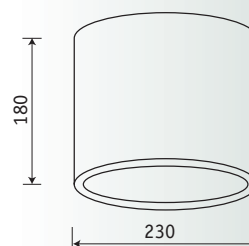

DLX Светильник направленного света с компактными люминесцентными лампами**Установка**

Крепление на поверхность потолка.

Конструкция

Металлический корпус, покрытый белой порошковой краской.

Оптическая часть

Зеркальный отражатель из анодированного алюминия.

**DLX 218**

Артикул	Мощность, Вт	Масса, кг	Цоколь Э/м ПРА	Цоколь ЭПРА	Э/м ПРА		ЭПРА/ЭПРА рег.	
					Код светильника	cos φ	Код светильника	cos φ
DLX 218	2x18	2,2	G24d-2	G24q-2	82321800	≥ 0,85	82321830/82321860	≥ 0,96