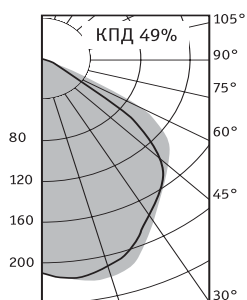

DLX Светильник направленного света с компактными люминесцентными лампами**Установка**

Крепление на поверхность потолка.

Конструкция

Металлический корпус, покрытый белой порошковой краской.

Оптическая часть

Зеркальный отражатель из анодированного алюминия.

**DLX 218**

Артикул	Мощность, Вт	Масса, кг	Цоколь Э/м ПРА	Цоколь ЭПРА	Э/м ПРА		ЭПРА/ЭПРА рег.	
					Код светильника	cos φ	Код светильника	cos φ
DLX 218	2x18	2,2	G24d-2	G24q-2	82321800	≥ 0,85	82321830/82321860	≥ 0,96