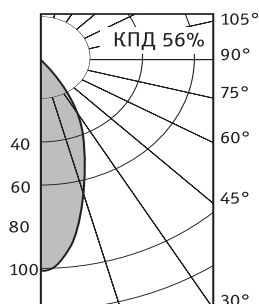

DLU 150

Артикул	Мощность, Вт	Масса*, кг	Цвет корпуса	Э/м ПРА		Моноблок		ЭПРА	
				Код светильника	cos φ	Код светильника	cos φ	Код светильника	cos φ
DLU 70	1x70	1,0	Белый	85107010	≥ 0,85	84107010	≥ 0,95	85107030	≥ 0,95
DLU 150	1x150	1,0	Белый	85115010	≥ 0,85	84115010	≥ 0,95	85115030	≥ 0,95
DLU 70	1x70	1,0	Металлик	85147010	≥ 0,85	84147010	≥ 0,95	85147030	≥ 0,95
DLU 150	1x150	1,0	Металлик	85155010	≥ 0,85	84155010	≥ 0,95	85155030	≥ 0,95

* масса оптической части