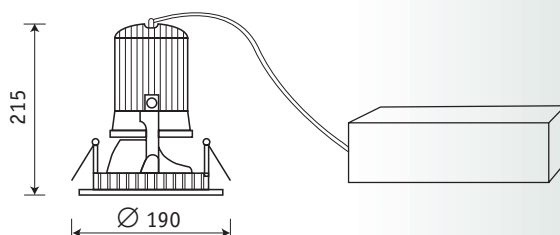

DLU Светильники направленного света с регулируемым направлением светового потока

Магазин розничной сети «М.Видео» (Москва)

Установка

Встраиваются в подшивные потолки из гипсокартона.

Конструкция

Корпус и кольцо светильника изготовлены из алюминия. Двухстоечное крепление светильника. Выносной бокс с пускорегулирующей аппаратурой (см. стр. 138).

Оптическая часть

Зеркальный отражатель из анодированного алюминия и силикатное темперированное стекло. Поворот оптической части светильника позволяет менять направление светового потока на угол от 0° до 30° в вертикальной плоскости.