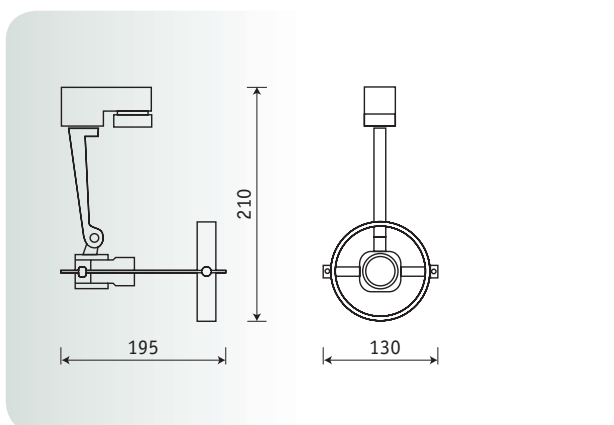

ТЦ «Северный Молл» (Санкт-Петербург)

Установка

Светильник устанавливается непосредственно на трехфазный шинопровод euro-DIN с помощью универсального адаптера.

Конструкция

Корпус светильника изготовлен из литого под давлением алюминия и окрашен порошковой краской цвета металлик. Арматура изготовлена из алюминия. Фиксация угла наклона осуществляется при помощи металлического винта.

Оптическая часть

Рефлекторная галогенная лампа накаливания PAR30 мощностью 75, 100 Вт.

Аксессуары

Светофильтр красный, зеленый, синий.

Цветные фильтры для создания визуальных эффектов

Артикул	Код
Светофильтр FIP/T красный	350001
Светофильтр FIP/T зеленый	350002
Светофильтр FIP/T синий	350003

Артикул	Мощность, Вт	Масса, кг	Цвет корпуса	Код светильника
FIP/T	75 (100)	0,35	Металлик	95007500
FIP/T	75 (100)	0,35	Белый	95047500