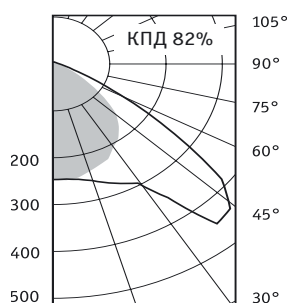

РТФ 414

Решетка с зеркальными перфорированными вставками.
Цвет корпуса — металлик.