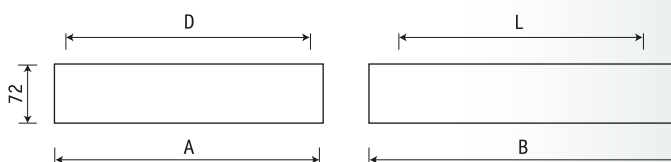

РТФ Светильники с лампами Т5

Офис компании British Petroleum (Москва)

Установка

Крепление на поверхность потолка.
Светильник РТФ 414 можно встраивать в подвесные потолки типа «Армстронг».

Конструкция

Цельнометаллический сварной корпус из листовой стали, покрытый порошковой краской белого цвета либо цвета металлик. Внутри корпуса установлен электронный пускорегулирующий аппарат. Для всех светильников $\cos \varphi \geq 0,96$.

Оптическая часть

Зеркальные бипараболические решетки MIRO4 в алюминиевой рамке, которая устанавливается в корпус скрытыми пружинами.

	A	B	L	D
1x28	128	1195	1080	90
2x28	222	1195	1080	170
2x35	222	1495	1380	170
4x14	595	595	380	380

РТФ 414

Решетка с зеркальными перфорированными вставками.
Цвет корпуса — металлик.

**РТФ с зеркальными перфорированными вставками**

Артикул	Мощность, Вт	Масса, кг	Код светильника	
			ЭПРА	ЭПРА пер.
Светильник с белым корпусом				
РТФ 414	4x14	4,2	15041433	15041463
Светильник с корпусом металлик				
РТФ 414	4x14	4,2	15081433	15081463