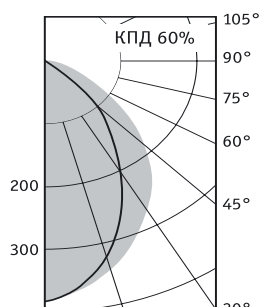

A	B	L	D
1x18	180	625	420	88
1x36	180	1235	1115	88
1x58	180	1535	1415	88
2x18	310	625	422	130
2x36	310	1225	1050	224
2x58	310	1530	1450	224
4x18	610	625	420	420
4x36	610	1230	1048	508

ARS/S 236