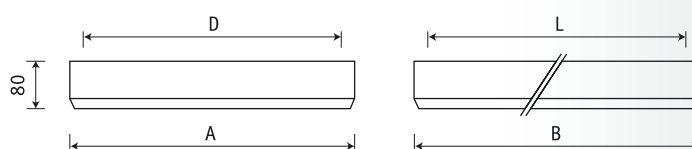

### Установка

Крепление на поверхность потолка.

### Конструкция

Цельнометаллический сварной корпус из листовой стали, покрытый порошковой краской белого цвета либо цвета металлик. В корпусе установлена пускорегулирующая аппаратура.

### Оптическая часть

Экранирующая решетка изготовлена из зеркального алюминия. Устанавливается в корпус скрытыми пружинами.

Светильник может комплектоваться решеткой из матового алюминия.

	A	B	L	D
<b>1x18</b>	180	625	420	88
<b>1x36</b>	180	1235	1115	88
<b>1x58</b>	180	1535	1415	88
<b>2x18</b>	310	625	422	130
<b>2x36</b>	310	1225	1050	224
<b>2x58</b>	310	1530	1450	224
<b>4x18</b>	610	625	420	420
<b>4x36</b>	610	1230	1048	508