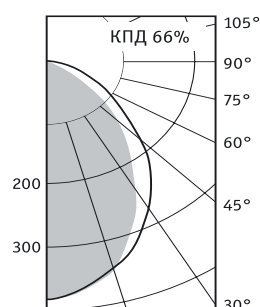

ARS/S Светильники с зеркальной экранирующей решеткой

Установка

Крепление на поверхность потолка.

Конструкция

Цельнометаллический сварной корпус из листовой стали, покрытый порошковой краской белого цвета либо цвета металлик. В корпусе установлена пускорегулирующая аппаратура.

Оптическая часть

Экранирующая решетка изготовлена из зеркального алюминия. Устанавливается в корпус скрытыми пружинами.

Светильник может комплектоваться решеткой из матового алюминия.

	A	B	L	D
1x18	180	625	420	88
1x36	180	1235	1115	88
1x58	180	1535	1415	88
2x18	310	625	422	130
2x36	310	1225	1050	224
2x58	310	1530	1450	224
4x18	610	625	420	420
4x36	610	1230	1048	508

ARS/S 418

Артикул	Мощность, Вт	Масса, кг	Э/м ПРА		ЭПРА/ЭПРА per.	
			Код светильника	cos φ	Код светильника	cos φ
Светильники с белым корпусом						
ARS/S 118*	1x18	1,7	15611800	≥ 0,5	15611830/15611860	≥ 0,96
ARS/S 136	1x36	4,5	15613610	≥ 0,85	15613630/15613660	≥ 0,96
ARS/S 158	1x58	5,8	15615810	≥ 0,85	15615830/15615860	≥ 0,96
ARS/S 218	2x18	3,1	15621800	≥ 0,6	15621830/15621860	≥ 0,96
ARS/S 236	2x36	5,1	15623610	≥ 0,85	15623630/15623660	≥ 0,96
ARS/S 258	2x58	7,5	15625810	≥ 0,85	15625830/15625860	≥ 0,96
ARS/S 418	4x18	4,9	15641810	≥ 0,85	15641830/15641860	≥ 0,96
ARS/S 436	4x36	8,7	15643610	≥ 0,85	15643630/15643660	≥ 0,96
Светильники с корпусом металлик						
ARS/S 236	2x36	5,1	15663610	≥ 0,85	15663630/15663660	≥ 0,96
ARS/S 418	4x18	4,9	15681810	≥ 0,85	15681830/15681860	≥ 0,96

* светильник не комплектуется блоком аварийного питания