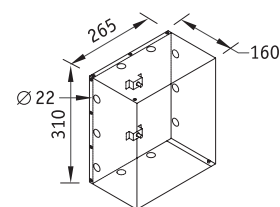

NBR 10 Светильники, встраиваемые в стены

Московский международный Дом музыки (Москва)

Установка

Встраиваются в стены с помощью металлического монтажного бокса (поставляется в комплекте).

Конструкция

Корпус из литого под давлением алюминия, покрытый порошковой краской. Внутри корпуса расположена металлическая плата с пускорегулирующей аппаратурой.

Оптическая часть

Отражатель из анодированного алюминия. Защитное прозрачное терпированное стекло.

Монтажный бокс

**NBR 10 H70**

М — ртутная лампа типа ДРЛ
Н — металлогалогенная лампа типа ДРИ
S — натриевая лампа типа ДНаТ

Артикул	Мощность, Вт	Цоколь	Масса, кг	Цвет корпуса	Код светильника	cos φ
NBR 10 M80	1x80	E27	5,5	Черный	2001008004	≥ 0,85
NBR 10 M125	1x125	E27	5,7	Черный	2001012504	≥ 0,85
NBR 10 H70	1x70	E27	5,6	Черный	2001007002	≥ 0,85
NBR 10 S70	1x70	E27	5,7	Черный	2001007006	≥ 0,85