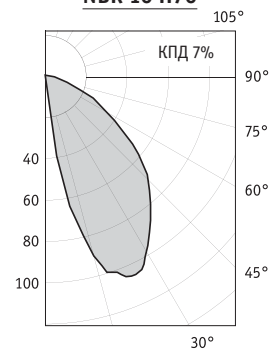

NBR 10 Светильники, встраиваемые в стены

Московский международный Дом музыки (Москва)

Установка

Встраиваются в стены с помощью металлического монтажного бокса (поставляется в комплекте).

Конструкция

Корпус из литого под давлением алюминия, покрытый порошковой краской. Внутри корпуса расположена металлическая плата с пускорегулирующей аппаратурой.

Оптическая часть

Отражатель из анодированного алюминия. Защитное прозрачное терпированное стекло.

Монтажный бокс

**NBR 10 H70**

М — ртутная лампа типа ДРЛ
Н — металлогалогенная лампа типа ДРИ
S — натриевая лампа типа ДНаТ

Артикул	Мощность, Вт	Цоколь	Масса, кг	Цвет корпуса	Код светильника	cos φ
NBR 10 M80	1x80	E27	5,5	Черный	2001008004	≥ 0,85
NBR 10 M125	1x125	E27	5,7	Черный	2001012504	≥ 0,85
NBR 10 H70	1x70	E27	5,6	Черный	2001007002	≥ 0,85
NBR 10 S70	1x70	E27	5,7	Черный	2001007006	≥ 0,85