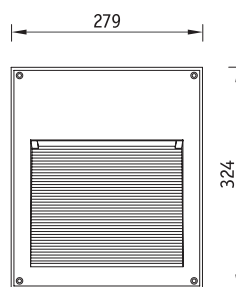

NBR 10 Светильники, встраиваемые в стены

Московский международный Дом музыки (Москва)

Установка

Встраиваются в стены с помощью металлического монтажного бокса (поставляется в комплекте).

Конструкция

Корпус из литого под давлением алюминия, покрытый порошковой краской. Внутри корпуса расположена металлическая плата с пускорегулирующей аппаратурой.

Оптическая часть

Отражатель из анодированного алюминия. Защитное прозрачное терпированное стекло.

Монтажный бокс

**NBR 10 H70**

М — ртутная лампа типа ДРЛ
Н — металлогалогенная лампа типа ДРИ
S — натриевая лампа типа ДНаТ

Артикул	Мощность, Вт	Цоколь	Масса, кг	Цвет корпуса	Код светильника	cos φ
NBR 10 M80	1x80	E27	5,5	Черный	2001008004	≥ 0,85
NBR 10 M125	1x125	E27	5,7	Черный	2001012504	≥ 0,85
NBR 10 H70	1x70	E27	5,6	Черный	2001007002	≥ 0,85
NBR 10 S70	1x70	E27	5,7	Черный	2001007006	≥ 0,85