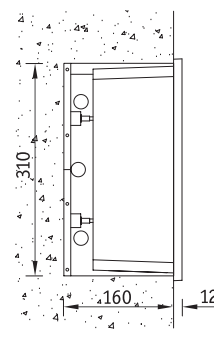

NBR 10 Светильники, встраиваемые в стены

Московский международный Дом музыки (Москва)

Установка

Встраиваются в стены с помощью металлического монтажного бокса (поставляется в комплекте).

Конструкция

Корпус из литого под давлением алюминия, покрытый порошковой краской. Внутри корпуса расположена металлическая плата с пускорегулирующей аппаратурой.

Оптическая часть

Отражатель из анодированного алюминия. Защитное прозрачное терпированное стекло.

Монтажный бокс

**NBR 10 H70**

М — ртутная лампа типа ДРЛ
Н — металлогалогенная лампа типа ДРИ
S — натриевая лампа типа ДНаТ

Артикул	Мощность, Вт	Цоколь	Масса, кг	Цвет корпуса	Код светильника	cos φ
NBR 10 M80	1x80	E27	5,5	Черный	2001008004	≥ 0,85
NBR 10 M125	1x125	E27	5,7	Черный	2001012504	≥ 0,85
NBR 10 H70	1x70	E27	5,6	Черный	2001007002	≥ 0,85
NBR 10 S70	1x70	E27	5,7	Черный	2001007006	≥ 0,85