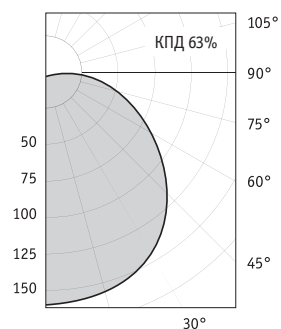

**NBT 11** Светильники настенные

ТРК «Принц Плаза» (Москва)

**Установка**

Крепление на поверхность стены или потолка.

**Конструкция**

Корпус из литого под давлением алюминия, покрытый порошковой краской. Внутри корпуса расположена металлическая плата с пускорегулирующей аппаратурой.

**Оптическая часть**

Опаловый рассеиватель из поликарбоната.

Цвет корпуса – черный.

**NBT 11 F126**

F — компактная люминесцентная лампа

Артикул	Мощность, Вт	Цоколь	Масса, кг	Цвет корпуса	Код светильника	cos φ
<b>NBT 11 F118</b>	1x18	G24d-2	2,0	Черный	<b>3201111800</b>	≥ 0,5
<b>NBT 11 F126</b>	1x26	G24d-3	2,3	Черный	<b>3201112610</b>	≥ 0,85
<b>NBT 11 F218</b>	2x18	G24d-2	2,1	Черный	<b>3201121810</b>	≥ 0,85
<b>NBT 11 F115</b>	1x15	E27	1,6	Черный	<b>3201111500</b>	—*
<b>NBT 11 F118</b>	1x18	G24d-2	2,0	Серебристый	<b>3201151800</b>	≥ 0,5
<b>NBT 11 F126</b>	1x26	G24d-3	2,3	Серебристый	<b>3201152610</b>	≥ 0,85
<b>NBT 11 F218</b>	2x18	G24d-2	2,1	Серебристый	<b>3201161810</b>	≥ 0,85
<b>NBT 11 F115</b>	1x15	E27	1,6	Серебристый	<b>3201151500</b>	—*