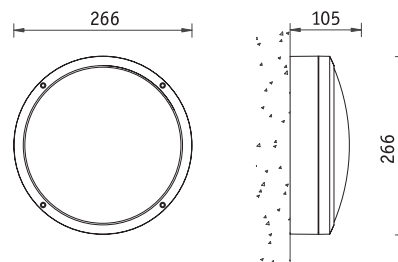

**NBT 11** Светильники настенные

ТРК «Принц Плаза» (Москва)

**Установка**

Крепление на поверхность стены или потолка.

**Конструкция**

Корпус из литого под давлением алюминия, покрытый порошковой краской. Внутри корпуса расположена металлическая плата с пускорегулирующей аппаратурой.

**Оптическая часть**

Опаловый рассеиватель из поликарбоната.

Цвет корпуса – черный.

**NBT 11 F126**

F — компактная люминесцентная лампа

Артикул	Мощность, Вт	Цоколь	Масса, кг	Цвет корпуса	Код светильника	cos φ
<b>NBT 11 F118</b>	1x18	G24d-2	2,0	Черный	<b>3201111800</b>	≥ 0,5
<b>NBT 11 F126</b>	1x26	G24d-3	2,3	Черный	<b>3201112610</b>	≥ 0,85
<b>NBT 11 F218</b>	2x18	G24d-2	2,1	Черный	<b>3201121810</b>	≥ 0,85
<b>NBT 11 F115</b>	1x15	E27	1,6	Черный	<b>3201111500</b>	—*
<b>NBT 11 F118</b>	1x18	G24d-2	2,0	Серебристый	<b>3201151800</b>	≥ 0,5
<b>NBT 11 F126</b>	1x26	G24d-3	2,3	Серебристый	<b>3201152610</b>	≥ 0,85
<b>NBT 11 F218</b>	2x18	G24d-2	2,1	Серебристый	<b>3201161810</b>	≥ 0,85
<b>NBT 11 F115</b>	1x15	E27	1,6	Серебристый	<b>3201151500</b>	—*