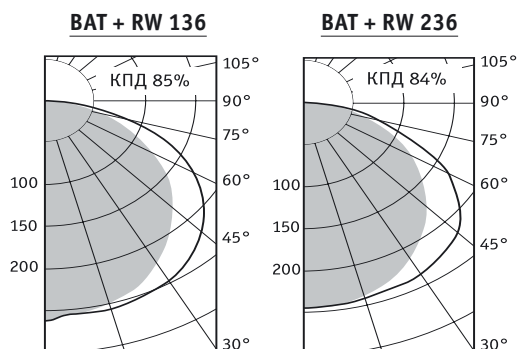

BAT Отражатели к светильнику BAT

Отражатель белый металлический симметричный

Артикул	Код отражателя
RW 18	253181
RW 36	253361
RW 58	253581

	A
18	620
36	1228
58	1528

Отражатель зеркальный симметричный

Артикул	Код отражателя
RZ 18	253182
RZ 36	253362
RZ 58	253582

	A
18	620
36	1228
58	1528

Отражатель белый металлический асимметричный

Артикул	Код отражателя
RWU 18	255183
RWU 36	255363
RWU 58	255583

	A
18	620
36	1228
58	1528