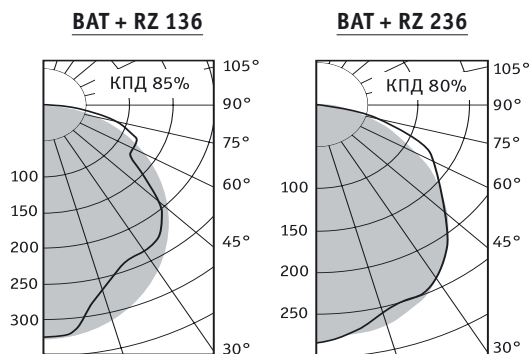

BAT Отражатели к светильнику BAT

Отражатель белый металлический симметричный

Артикул	Код отражателя
RW 18	253181
RW 36	253361
RW 58	253581

	A
18	620
36	1228
58	1528

Отражатель зеркальный симметричный

Артикул	Код отражателя
RZ 18	253182
RZ 36	253362
RZ 58	253582

	A
18	620
36	1228
58	1528

Отражатель белый металлический асимметричный

Артикул	Код отражателя
RWU 18	255183
RWU 36	255363
RWU 58	255583

	A
18	620
36	1228
58	1528