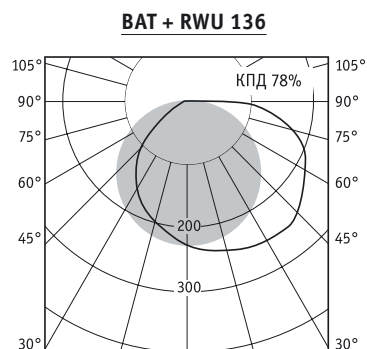

BAT Отражатели к светильнику BAT

Отражатель белый металлический симметричный

Артикул	Код отражателя
RW 18	253181
RW 36	253361
RW 58	253581

	A
18	620
36	1228
58	1528

Отражатель зеркальный симметричный

Артикул	Код отражателя
RZ 18	253182
RZ 36	253362
RZ 58	253582

	A
18	620
36	1228
58	1528

Отражатель белый металлический асимметричный

Артикул	Код отражателя
RWU 18	255183
RWU 36	255363
RWU 58	255583

	A
18	620
36	1228
58	1528