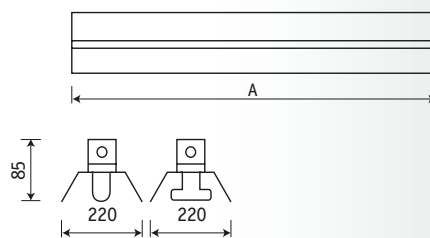

BAT Отражатели к светильнику BAT

Отражатель белый металлический симметричный

Артикул	Код отражателя
RW 18	253181
RW 36	253361
RW 58	253581

	A
18	620
36	1228
58	1528

Отражатель зеркальный симметричный

Артикул	Код отражателя
RZ 18	253182
RZ 36	253362
RZ 58	253582

	A
18	620
36	1228
58	1528

Отражатель белый металлический асимметричный

Артикул	Код отражателя
RWU 18	255183
RWU 36	255363
RWU 58	255583

	A
18	620
36	1228
58	1528