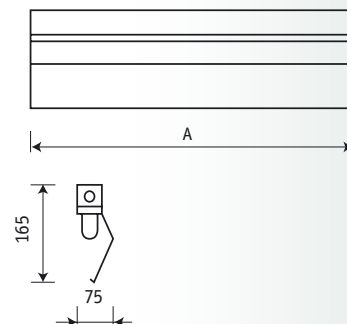

BAT Отражатели к светильнику BAT

Отражатель белый металлический симметричный

Артикул	Код отражателя
RW 18	253181
RW 36	253361
RW 58	253581

	A
18	620
36	1228
58	1528

Отражатель зеркальный симметричный

Артикул	Код отражателя
RZ 18	253182
RZ 36	253362
RZ 58	253582

	A
18	620
36	1228
58	1528

Отражатель белый металлический асимметричный

Артикул	Код отражателя
RWU 18	255183
RWU 36	255363
RWU 58	255583

	A
18	620
36	1228
58	1528