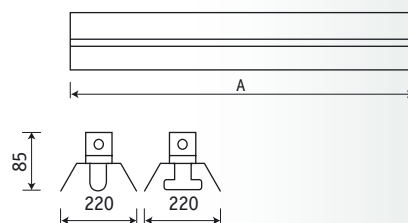

BAT Отражатели к светильнику BAT

Отражатель белый металлический симметричный

Артикул	Код отражателя
RW 18	253181
RW 36	253361
RW 58	253581

	A
18	620
36	1228
58	1528

Отражатель зеркальный симметричный

Артикул	Код отражателя
RZ 18	253182
RZ 36	253362
RZ 58	253582

	A
18	620
36	1228
58	1528

Отражатель белый металлический асимметричный

Артикул	Код отражателя
RWU 18	255183
RWU 36	255363
RWU 58	255583

	A
18	620
36	1228
58	1528