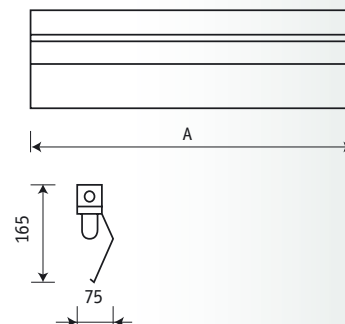

BAT Отражатели к светильнику BAT

Отражатель белый металлический симметричный

Артикул	Код отражателя
RW 18	253181
RW 36	253361
RW 58	253581

	A
18	620
36	1228
58	1528

Отражатель зеркальный симметричный

Артикул	Код отражателя
RZ 18	253182
RZ 36	253362
RZ 58	253582

	A
18	620
36	1228
58	1528

Отражатель белый металлический асимметричный

Артикул	Код отражателя
RWU 18	255183
RWU 36	255363
RWU 58	255583

	A
18	620
36	1228
58	1528