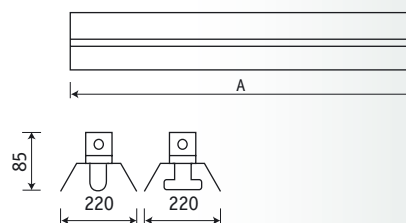

BAT Отражатели к светильнику BAT

Отражатель белый металлический симметричный

Артикул	Код отражателя
RW 18	253181
RW 36	253361
RW 58	253581

	A
18	620
36	1228
58	1528

Отражатель зеркальный симметричный

Артикул	Код отражателя
RZ 18	253182
RZ 36	253362
RZ 58	253582

	A
18	620
36	1228
58	1528

Отражатель белый металлический асимметричный

Артикул	Код отражателя
RWU 18	255183
RWU 36	255363
RWU 58	255583

	A
18	620
36	1228
58	1528