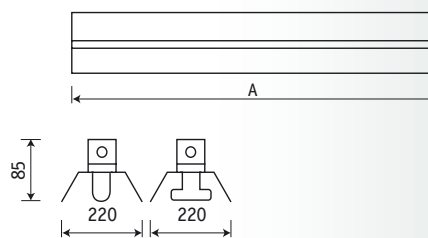

BAT Отражатели к светильнику BAT

Отражатель белый металлический симметричный

Артикул	Код отражателя
RW 18	253181
RW 36	253361
RW 58	253581

	A
18	620
36	1228
58	1528

Отражатель зеркальный симметричный

Артикул	Код отражателя
RZ 18	253182
RZ 36	253362
RZ 58	253582

	A
18	620
36	1228
58	1528

Отражатель белый металлический асимметричный

Артикул	Код отражателя
RWU 18	255183
RWU 36	255363
RWU 58	255583

	A
18	620
36	1228
58	1528