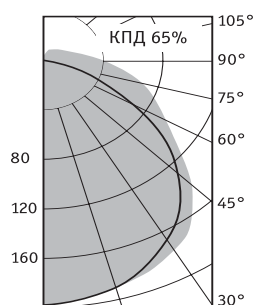

LTX 236

	A
Решетка 2x36 SPORT	1204
Решетка 2x58 SPORT	1504
Решетка 2x36 LTX SPORT	1304

При заказе указывать название и код светильника + код решетки.

Артикул	Код
Решетка 2x36 SPORT	00172
Решетка 2x58 SPORT	00382
Решетка 2x36 LTX SPORT	00409

Артикул	Мощность, Вт	Масса, кг	Э/м ПРА		ЭПРА/ЭПРА рег.	
			Код светильника	cos φ	Код светильника	cos φ
OPL/S 236	2x36	7,3	25223610	≥ 0,85	25223630/25223660	≥ 0,96
OPL/S 258	2x58	9,2	25225810	≥ 0,85	25225830/25225860	≥ 0,96
PRS/S 236	2x36	7,3	25423610	≥ 0,85	25423630/25423660	≥ 0,96
PRS/S 258	2x58	9,2	25425810	≥ 0,85	25425830/25425860	≥ 0,96
LTX 236	2x36	3,6	70423610	≥ 0,85	70423630/70423660	≥ 0,96