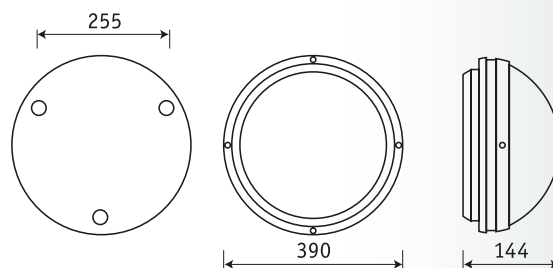

**CD** Светильник с компактной люминесцентной лампой со степенью защиты IP65Клубная резиденция «Ангелово»  
(Московская обл.)**Установка**

Крепление на поверхность потолка или стены в помещении или под навесом.

**Конструкция**

Корпус изготовлен из поликарбоната белого цвета.

**Оптическая часть**

Рассеиватель изготовлен из ПММА.

**CD 218**

Артикул	Мощность, Вт	Масса, кг	Э/м ПРА		ЭПРА	
			Код светильника	cos φ	Код светильника	cos φ
<b>CD 218</b>	2x18	2,7	<b>63221800</b>	≥ 0,6	<b>63221830</b>	≥ 0,96