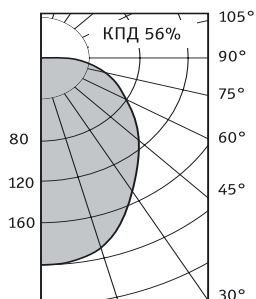

**CD** Светильник с компактной люминесцентной лампой со степенью защиты IP65Клубная резиденция «Ангелово»  
(Московская обл.)**Установка**

Крепление на поверхность потолка или стены в помещении или под навесом.

**Конструкция**

Корпус изготовлен из поликарбоната белого цвета.

**Оптическая часть**

Рассеиватель изготовлен из ПММА.

**CD 218**

Артикул	Мощность, Вт	Масса, кг	Э/м ПРА		ЭПРА	
			Код светильника	cos φ	Код светильника	cos φ
<b>CD 218</b>	2x18	2,7	<b>63221800</b>	≥ 0,6	<b>63221830</b>	≥ 0,96