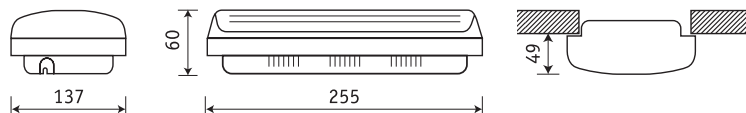

### Установка

Устанавливаются на стену или с помощью клипс (код заказа — 60021) встраиваются в стену.

При использовании двухстороннего рассеивателя (код заказа — 600025) можно устанавливать на потолок или встраивать в потолок.

### Конструкция

Корпус светильника изготовлен из специального полимерного пластика, соответствующего требованию EN 60598-2-22. Светильник является непостоянным, автономным. Светильник PC 180 является комбинированным, непостоянным, автономным. Лампы входят в комплект поставки.

### Оптическая часть

Рассеиватель светильника изготовлен из прозрачного поликарбоната. Дополнительно к светильникам предлагаются пиктограммы (см. стр. 284).

Двухсторонний рассеиватель.

Артикул	Масса, кг	Время работы в аварийном режиме, час	Световой поток в аварийном режиме, лм	Батарея Ni-Cd	Лампы светильников		Код светильника
					Рабочие	Аварийные	
EFS 70	0,9	1	80	2.4 V 1.5A*h	1,2 Вт (E10)	6 Вт (G5)	60000070
EFS 380	0,9	1	300	6.0 V 1.5A*h	1,2 Вт (E10)	11 Вт (2G7)	600000380
EFS 73	0,9	3	80	(2.4 V 1.5A*h)x2	1,2 Вт (E10)	6 Вт (G5)	600000073
EFS 250	0,9	1	180	4.8 V 1.5A*h	1,2 Вт (E10)	6 Вт (G5)	600000250
PC 180	0,9	1	100	3.6 V 1.5A*h	6 Вт (G5)	6 Вт (G5)	600000180