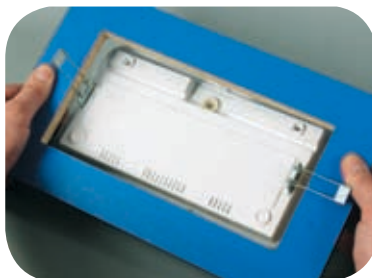

Двухсторонний рассеиватель.