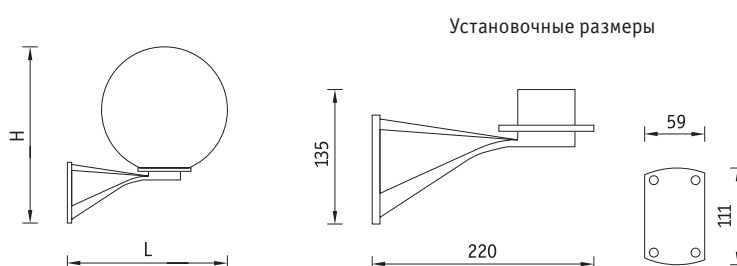

NBL 60-62 Светильники настенные**Установка**

Крепление на поверхность стены.

Конструкция

Кронштейн черного цвета из поликарбоната.
Для всех светильников $\cos \varphi=1$.

Оптическая часть

Рассеиватель из ПММА. В светильнике возможно использование КЛЛ с интегрированным ПРА*.

E — лампа накаливания

Тип рассеивателя	Артикул	Мощность, Вт	Размеры LxH, мм	Тип и цвет рассеивателя				
				Шар Опаловый	Шар Прозрачный	Шар Дымчатый	Шар Призматик	Шар Черный/матовый
				Код	Код	Код	Код	Код
200	NBL 60 E40	1x40	280x295	3061104000	3061204000	3061304000	—	—
250	NBL 61 E60	1x60	305x345	3061106000	3061206000	3061306000	3061406000	3061506000
300	NBL 62 E75	1x75	330x395	3061107500	3061207500	3061307500	3061407500	3061507500

Тип рассеивателя	Артикул	Мощность, Вт	Размеры LxH, мм	Тип и цвет рассеивателя			
				Куб Опаловый	Куб Дымчатый	Альфа Призматик	Бета Опаловый
				Код	Код	Код	Код
250	NBL 61 E60	1x60	288x315	3062106000	3062306000	—	—
300	NBL 62 E75	1x75	311x395	—	—	3063407500	3064107500