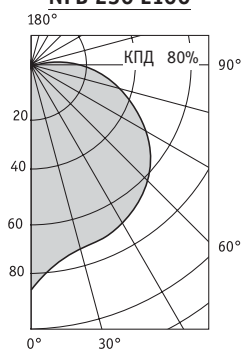

NFB 230 E100

Артикул

NFB 230 E100

Мощность,
Вт

1x100

Код
светильника

4023010000