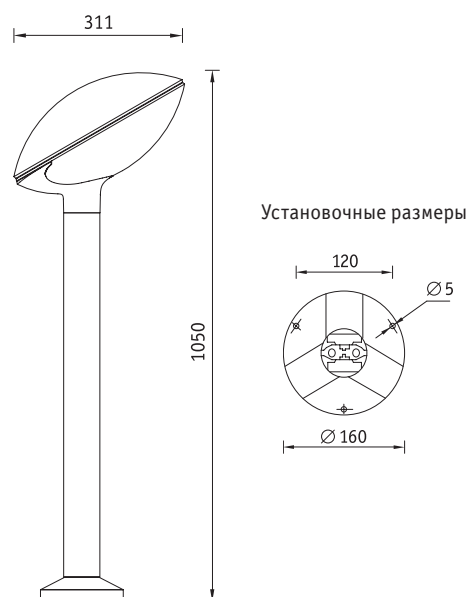

NFB 230 Грунтовый светильник**Установка**

Установка на грунтовую поверхность.

Конструкция

Корпус из нейлона, армированного стекловолокном. Стальная оцинкованная труба, покрытая полимерным материалом. Для всех светильников $\cos \varphi=1$. Замена лампы накаливания на интегрированную компактную люминесцентную лампу приведет к увеличению реактивной мощности с коэффициентом не более 0,6 в зависимости от мощности ламп и изготовителя.

Оптическая часть

Рассеиватель из ПММА.

**NFB 230 E100**

Артикул

NFB 230 E100

Мощность,
Вт

1x100

Код
светильника