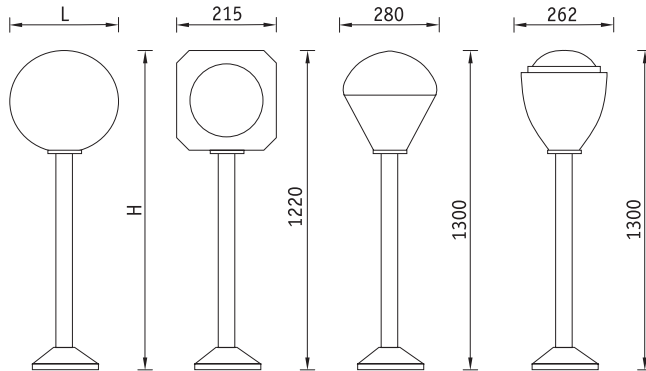

### Конструкция

Основание из нейлона, армированного стекловолокном. Стальная оцинкованная труба, покрытая полимерным материалом (ПВХ). Диаметр трубы 60 мм. Для всех светильников  $\cos \phi=1$ . Замена лампы накаливания на интегрированную компактную люминесцентную лампу приведет к увеличению реактивной мощности с коэффициентом не более 0,6 в зависимости от мощности ламп и изготовителя.

Установочные размеры

Основание для светильника\*

### Оптическая часть

Рассеиватель из ПММА.

E — лампа накаливания

Тип рассеивателя	Артикул	Мощность, Вт	Размеры LxH, мм	Тип и цвет рассеивателя				
				Шар Опаловый	Шар Прозрачный	Шар Дымчатый	Шар Призматик	Шар Черный/матовый
				Код	Код	Код	Код	Код
200	NFB 240 E40	1x40	200x1200	4241104000	4241204000	4241304000	-	-
250	NFB 241 E60	1x60	250x1250	4241106000	4241206000	4241306000	4241406000	4241506000
300	NFB 242 E75	1x75	300x1300	4241107500	4241207500	4241307500	4241407500	4241507500

\* установочные размеры рассеивателей см. на стр. 257