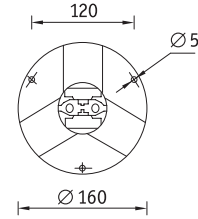

NFB 240-242 Грунтовые светильники

Установка

Установка на грунтовую поверхность.

Конструкция

Основание из нейлона, армированного стекловолокном. Стальная оцинкованная труба, покрытая полимерным материалом (ПВХ). Диаметр трубы 60 мм. Для всех светильников $\cos \phi=1$. Замена лампы накаливания на интегрированную компактную люминесцентную лампу приведет к увеличению реактивной мощности с коэффициентом не более 0,6 в зависимости от мощности ламп и изготовителя.

Аксессуары

Для интегрированных компактных люминесцентных ламп. Используется только с рассеивателями $\varnothing 250, 300$. Прозрачный призматический светозатеняющий рассеиватель. Материал — ПММА. Код заказа — 70010.

Установочные размеры

Основание для светильника*