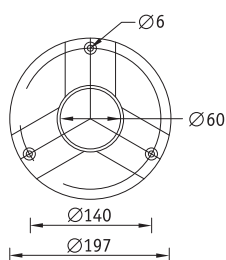

Установочные размеры

Основание для светильника*

Аксессуары

Для интегрированных компактных люминесцентных ламп.
Используется только с рассеивателями Ø 250, 300.
Прозрачный призматический светозатеняющий рассеиватель.
Материал — ПММА.
Код заказа — 70010.

Установка

Установка на грунтовую поверхность.

Конструкция

Основание из нейлона, армированного стекловолокном. Для всех светильников $\cos \varphi = 1$. Замена лампы накаливания на интегрированную компактную люминесцентную лампу приведет к увеличению реактивной мощности с коэффициентом не более 0,6 в зависимости от мощности ламп и изготовителя.

Оптическая часть

Рассеиватель из ПММА.

Тип рассеивателя	Артикул	Мощность, Вт	Размеры LxH, мм	Тип и цвет рассеивателя				
				Шар Опаловый	Шар Прозрачный	Шар Дымчатый	Шар Призматик	Шар Черный/матовый
				Код	Код	Код	Код	Код
200	NFC 140 E40	1x40	200x289	5141104000	5141204000	5141304000	-	-
250	NFC 141 E60	1x60	250x339	5141106000	5141206000	5141306000	5141406000	5141506000
300	NFC 142 E75	1x75	300x389	5141107500	5141207500	5141307500	5141407500	5141507500

* установочные размеры рассеивателей см. на стр. 257