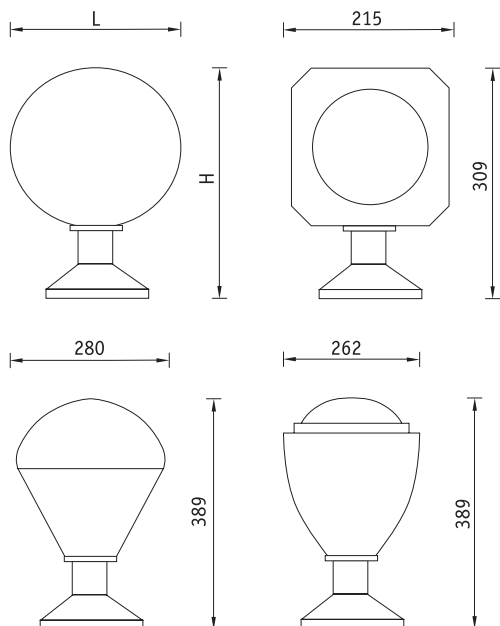

Установочные размеры

Основание для светильника*

Аксессуары

Для интегрированных компактных люминесцентных ламп.
Используется только с рассеивателями Ø 250, 300.
Прозрачный призматический светозатеняющий рассеиватель.
Материал — ПММА.
Код заказа — 70010.

Установка

Установка на грунтовую поверхность.

Конструкция

Основание из нейлона, армированного стекловолокном. Для всех светильников $\cos \varphi = 1$. Замена лампы накаливания на интегрированную компактную люминесцентную лампу приведет к увеличению реактивной мощности с коэффициентом не более 0,6 в зависимости от мощности ламп и изготовителя.

Оптическая часть

Рассеиватель из ПММА.

Тип рассеивателя	Артикул	Мощность, Вт	Размеры LxH, мм	Тип и цвет рассеивателя				
				Шар Опаловый	Шар Прозрачный	Шар Дымчатый	Шар Призматик	Шар Черный/матовый
				Код	Код	Код	Код	Код
200	NFC 140 E40	1x40	200x289	5141104000	5141204000	5141304000	-	-
250	NFC 141 E60	1x60	250x339	5141106000	5141206000	5141306000	5141406000	5141506000
300	NFC 142 E75	1x75	300x389	5141107500	5141207500	5141307500	5141407500	5141507500

* установочные размеры рассеивателей см. на стр. 257