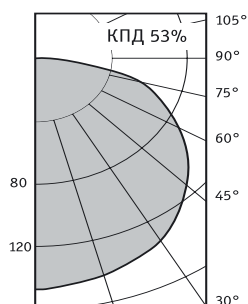

MD Светильник с лампой накаливания со степенью защиты IP65**Установка**

Крепление на поверхность потолка в помещении или под навесом.

Конструкция

Корпус изготовлен из поликарбоната.

Оптическая часть

Рассеиватель из ПММА.

**MD 160**

Артикул	Цвет	Мощность, Вт	Масса, кг	Код светильника
MD 160	Белый	1x60	0,8	64216000
MD 160	Металлик	1x60	0,8	64296000
MD 160	Черный	1x60	0,8	64256000