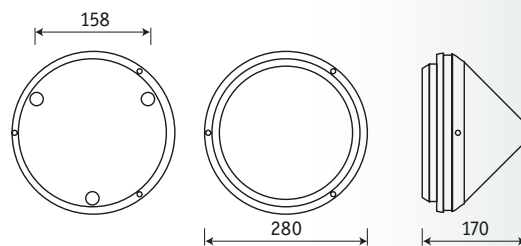

MD Светильник с лампой накаливания со степенью защиты IP65**Установка**

Крепление на поверхность потолка в помещении или под навесом.

Конструкция

Корпус изготовлен из поликарбоната.

Оптическая часть

Рассеиватель из ПММА.

**MD 160**

Артикул	Цвет	Мощность, Вт	Масса, кг	Код светильника
MD 160	Белый	1x60	0,8	64216000
MD 160	Металлик	1x60	0,8	64296000
MD 160	Черный	1x60	0,8	64256000