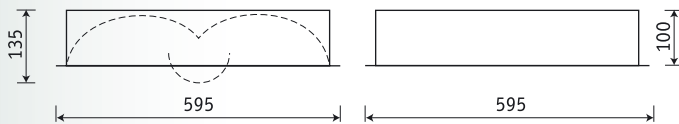

БЦ «Зенит-Интер» (Москва)

575x575

Установка

Встраиваются в подвесные потолки типа «Армстронг» или в подшивные потолки из гипсокартона с помощью клипс. Код заказа клипс – 20802 (4 штуки на светильник).

Конструкция

Цельнометаллический сварной корпус из листовой стали, покрытый белой матовой порошковой краской. В корпусе светильника установлена пускорегулирующая аппаратура.

Оптическая часть

Рассеиватель из перфорированного металла со светотехнической пленкой.