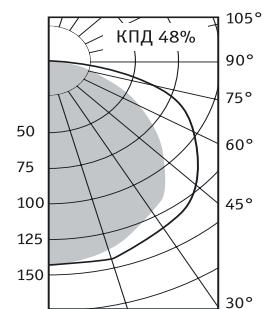

БЦ «Зенит-Интер» (Москва)

575x575

Установка

Встраиваются в подвесные потолки типа «Армстронг» или в подшивные потолки из гипсокартона с помощью клипс. Код заказа клипс – 20802 (4 штуки на светильник).

Конструкция

ОТХ 255

Артикул	Мощность, Вт	Масса, кг	Э/м ПРА		ЭПРА/ЭПРА рег.	
			Код светильника	cos φ	Код светильника	cos φ
ОТХ 236	2x36	5,5	30623610	≥ 0,85	30623630/30623660	≥ 0,96
ОТХ 255	2x55	4,9	–	–	30625530/30625560	≥ 0,96