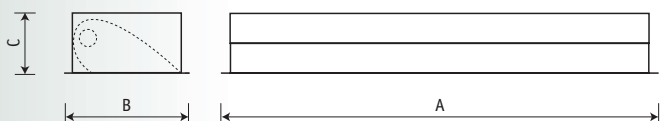

Магазин розничной сети «М.Видео» (Москва)

| | A | B | C | |
|-------------|------|-----|----|----------|
| 1x14 | 595 | 195 | 55 | 575x175 |
| 1x28 | 1195 | 195 | 55 | 1175x175 |
| 1x35 | 1495 | 195 | 55 | 1475x175 |
| 1x54 | 1195 | 195 | 55 | 1175x175 |

Установка

Встраиваются в подвесные потолки типа «Армстронг» или в подшивные потолки из гипсокартона с помощью клипс. Код заказа клипс — 20802 (4 штуки на светильник).

Конструкция

Цельнометаллический сварной корпус из листовой стали, покрытый белой порошковой краской. В корпусе установлена пускорегулирующая аппаратура. Для всех светильников $\cos \phi \geq 0,96$.