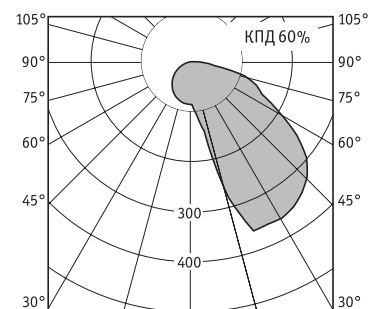

Магазин розничной сети «М.Видео» (Москва)

| | A | B | C | |
|-------------|------|-----|----|----------|
| 1x14 | 595 | 195 | 55 | 575x175 |
| 1x28 | 1195 | 195 | 55 | 1175x175 |
| 1x35 | 1495 | 195 | 55 | 1475x175 |
| 1x54 | 1195 | 195 | 55 | 1175x175 |

Оптическая часть

Асимметричный зеркальный отражатель из анодированного алюминия.

ASM/R 128

| Артикул | Мощность, Вт | Масса, кг | ЭПРА/ЭПРА рег. |
|-------------------|--------------|-----------|--------------------------|
| | | | Код светильника |
| ASM/R 114* | 1x14 | 1,8 | 30411430/30411460 |
| ASM/R 128 | 1x28 | 3,1 | 30412830/30412860 |
| ASM/R 135 | 1x35 | 3,8 | 30413530/30413560 |
| ASM/R 154 | 1x54 | 3,1 | 30415430/30415460 |