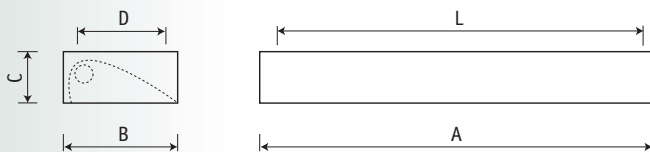

Магазин розничной сети «М.Видео» (Москва)

Установка

Непосредственно (или на кронштейнах) на опорную поверхность, а также в ячейку подвесного потолка «Армстронг».

Конструкция

Цельнометаллический сварной корпус из листовой стали, покрытый белой порошковой краской. В корпусе установлена пускорегулирующая аппаратура. Для всех светильников $\cos \varphi \geq 0,96$.

Оптическая часть

Асимметричный зеркальный отражатель из анодированного алюминия.

	A	B	C	L	D
1x14	595	195	55	484	68
1x28	1195	195	55	1084	68
1x35	1495	195	55	1384	68
1x54	1195	195	55	1084	68

Код заказа кронштейна – 00150.