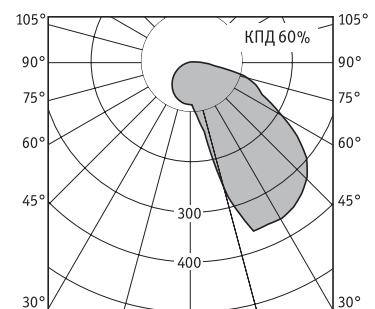

Оптическая часть

Асимметричный зеркальный отражатель из анодированного алюминия.

	A	B	C	L	D
1x14	595	195	55	484	68
1x28	1195	195	55	1084	68
1x35	1495	195	55	1384	68
1x54	1195	195	55	1084	68

Код заказа кронштейна – 00150.

ASM/S 128

Артикул	Мощность, Вт	Масса, кг	Код светильника	
			ЭПРА	ЭПРА пер.
ASM/S 114	1x14	1,4	35411430	35411460
ASM/S 128	1x28	2,4	35412830	35412860
ASM/S 135	1x35	2,9	35413530	35413560
ASM/S 154	1x54	2,4	35415430	35415460