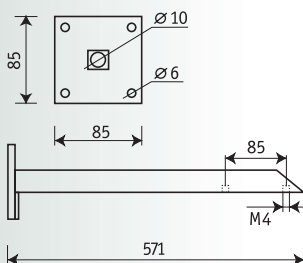

Магазин розничной сети «М.Видео» (Москва)

Установка

Непосредственно (или на кронштейнах) на опорную поверхность, а также в ячейку подвесного потолка «Армстронг».

Конструкция

Цельнометаллический сварной корпус из листовой стали, покрытый белой порошковой краской. В корпусе установлена пускорегулирующая аппаратура. Для всех светильников $\cos \varphi \geq 0,96$.

Оптическая часть

Асимметричный зеркальный отражатель из анодированного алюминия.

	A	B	C	L	D
1x14	595	195	55	484	68
1x28	1195	195	55	1084	68
1x35	1495	195	55	1384	68
1x54	1195	195	55	1084	68

Код заказа кронштейна – 00150.

ASM/S 128

Артикул	Мощность, Вт	Масса, кг	Код светильника	
			ЭПРА	ЭПРА пер.
ASM/S 114	1x14	1,4	35411430	35411460
ASM/S 128	1x28	2,4	35412830	35412860
ASM/S 135	1x35	2,9	35413530	35413560
ASM/S 154	1x54	2,4	35415430	35415460