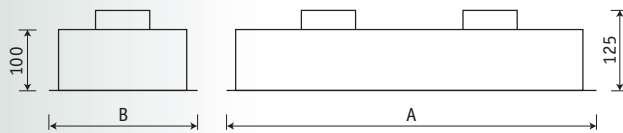

### Установка

Встраиваются в подшивные потолки из гипсокартона с помощью клипс.

### Конструкция

Цельнометаллический сварной корпус из листовой стали, покрытый порошковой краской цвета металлик. Карданная система из литого алюминия для управления положением рефлекторных металлогалогенных ламп. Светильник комплектуется тремя видами ПРА:  
 – э/м ПРА;  
 – моноблок;  
 – ЭПРА  
 (см. стр. 138).

	A	B	
<b>1x70</b>	202	202	180x180
<b>2x70</b>	384	202	360x180
<b>3x70</b>	566	202	540x180
<b>4x70</b>	748	202	720x180
<b>4x70 (кв)</b>	384	384	360x360