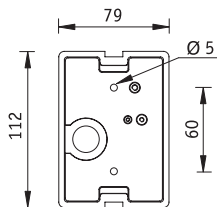

Установочные размеры

Вид сверху

Вид снизу

Установка

Крепление на поверхность стены.

Конструкция

Корпус из литого под давлением алюминия, покрытый порошковой краской.

Оптическая часть

Защитное прозрачное терпированное стекло.

рефлекторная галогенная лампа накаливания PAR — P

Артикул	Мощность, Вт	Цоколь	Масса, кг	Цвет корпуса	Код светильника
NBU 42 P 275	2x75	E27	2,3	Черный	3404227500
NBU 42 P 275	2x75	E27	2,3	Серебристый	3404267500