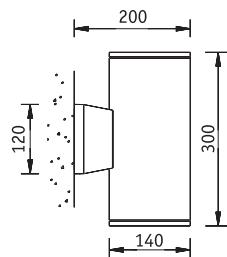

Установочные размеры

Вид сверху

Вид снизу

Установка

Крепление на поверхность стены.

Конструкция

Корпус из литого под давлением алюминия, покрытый порошковой краской.

Оптическая часть

Защитное прозрачное терпированное стекло.

рефлекторная галогенная лампа накаливания PAR — P

Артикул	Мощность, Вт	Цоколь	Масса, кг	Цвет корпуса	Код светильника
NBU 42 P 275	2x75	E27	2,3	Черный	3404227500
NBU 42 P 275	2x75	E27	2,3	Серебристый	3404267500