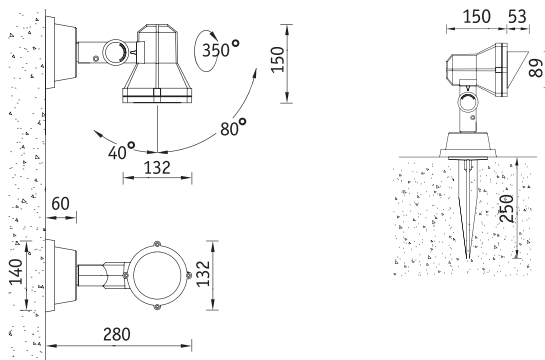

NBS 22 Светильник настенный

Установка

Крепление на опорную поверхность.

Конструкция

Корпус из литого под давлением алюминия, покрытый порошковой краской.

Оптическая часть

Прозрачное терпированное стекло толщиной 4 мм.

Установочные размеры

Аксессуары

кольшечек

козырек

P — рефлекторная галогенная лампа накаливания PAR

Артикул	Мощность, Вт	Цоколь	Масса, кг	Цвет корпуса	Код светильника
NBS 22 P150	1x50	E27	1,4	Серебристый	3602245000