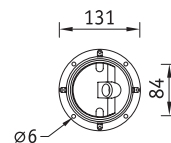

NBS 22 Светильник настенный

Установка

Крепление на опорную поверхность.

Конструкция

Корпус из литого под давлением алюминия, покрытый порошковой краской.

Оптическая часть

Прозрачное терпированное стекло толщиной 4 мм.

Установочные размеры

Аксессуары

кольшечек

козырек

P — рефлекторная галогенная лампа накаливания PAR

Артикул	Мощность, Вт	Цоколь	Масса, кг	Цвет корпуса	Код светильника
NBS 22 P150	1x50	E27	1,4	Серебристый	3602245000