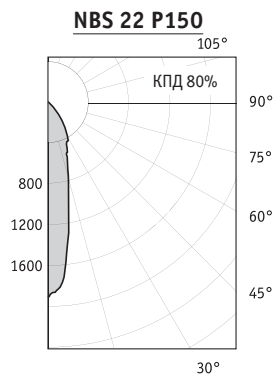

NBS 22 Светильник настенный

Установка

Крепление на опорную поверхность.

Конструкция

Корпус из литого под давлением алюминия, покрытый порошковой краской.

Оптическая часть

Прозрачное терпированное стекло толщиной 4 мм.

Установочные размеры

Аксессуары

кольшечек

козырек

P — рефлекторная галогенная лампа накаливания PAR

Артикул	Мощность, Вт	Цоколь	Масса, кг	Цвет корпуса	Код светильника
NBS 22 P150	1x50	E27	1,4	Серебристый	3602245000