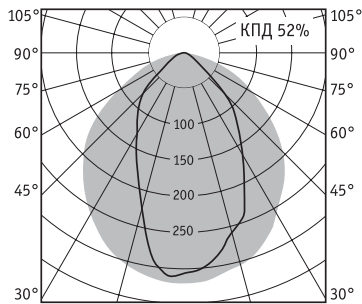

NBS 50 Светильники настенные

Установка

Крепление на опорную поверхность.

Конструкция

Корпус светильника изготовлен из алюминиевого профиля, покрытый порошковой краской. Возможность выстраивания светильников в линию со сквозной проводкой. Для всех светильников $\cos \varphi \geq 0,96$.

Оптическая часть

Асимметричный отражатель из анодированного алюминия. Прозрачное temperированное стекло.

Установочные размеры

NBS 50 F114

Кронштейн телескопический NBS 50-60

F — люминесцентная лампа (G5)

Код заказа кронштейна – 34050000.