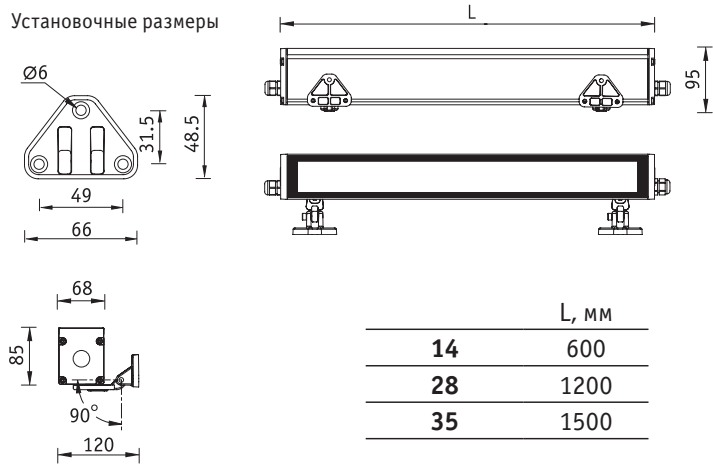

NBS 50 Светильники настенные

Установка

Крепление на опорную поверхность.

Конструкция

Корпус светильника изготовлен из алюминиевого профиля, покрытый порошковой краской. Возможность выстраивания светильников в линию со сквозной проводкой. Для всех светильников $\cos \varphi \geq 0,96$.

Оптическая часть

Асимметричный отражатель из анодированного алюминия. Прозрачное temperированное стекло.

Установочные размеры

NBS 50 F114

Кронштейн телескопический NBS 50-60

F — люминесцентная лампа (G5)

Код заказа кронштейна – 34050000.

Артикул	Мощность, Вт	Цоколь	Масса, кг	Цвет корпуса	Код светильника
NBS 50 F114	1x14	G5	2,7	Серебристый	3605051430
NBS 50 F128	1x28	G5	4,5	Серебристый	3605052830
NBS 50 F135	1x35	G5	5,4	Серебристый	3605053530