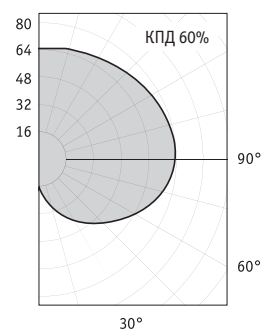

NBL 52 H70

Артикул	Мощность, Вт	Цоколь	Масса, кг	Цвет корпуса	Код светильника	cos φ
NBL 52 F121	1x21	E27	5,1	Черный	3005212100	—*
NBL 52 F126	1x26	G24d-3	5,6	Черный	3005212610	≥ 0,85
NBL 52 M80	1x80	E27	6,7	Черный	3005208004	≥ 0,85
NBL 52 M125	1x125	E27	6,8	Черный	3005212504	≥ 0,85
NBL 52 H70	1x70	E27	7,1	Черный	3005207002	≥ 0,85
NBL 52 S70	1x70	E27	7,1	Черный	3005207006	≥ 0,85

* коэффициент мощности не более 0,6 в зависимости от изготовителя