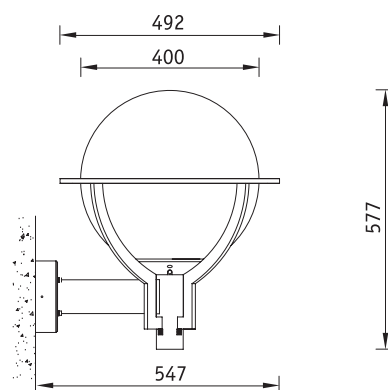

NBL 52 Светильники настенные**Установка**

Крепление на поверхность стены.

Конструкция

Корпус из литого под давлением алюминия, покрытый порошковой краской. Внутри корпуса расположена металлическая плата с пускорегулирующей аппаратурой.

Оптическая часть

Рассеиватель из поликарбоната.

Установочные размеры

- F — компактная люминесцентная лампа
- M — ртутная лампа типа ДРЛ
- H — металлогалогенная лампа типа ДРИ
- S — натриевая лампа типа ДНаТ

**NBL 52 H70**

Артикул	Мощность, Вт	Цоколь	Масса, кг	Цвет корпуса	Код светильника	cos φ
NBL 52 F121	1x21	E27	5,1	Черный	3005212100	—*
NBL 52 F126	1x26	G24d-3	5,6	Черный	3005212610	≥ 0,85
NBL 52 M80	1x80	E27	6,7	Черный	3005208004	≥ 0,85
NBL 52 M125	1x125	E27	6,8	Черный	3005212504	≥ 0,85
NBL 52 H70	1x70	E27	7,1	Черный	3005207002	≥ 0,85
NBL 52 S70	1x70	E27	7,1	Черный	3005207006	≥ 0,85