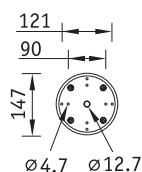

Оптическая часть

Рассеиватель из поликарбоната.

Установочные размеры

- F — компактная люминесцентная лампа
- M — ртутная лампа типа ДРЛ
- H — металлогалогенная лампа типа ДРИ
- S — натриевая лампа типа ДНаТ

**NBL 52 H70**

Артикул	Мощность, Вт	Цоколь	Масса, кг	Цвет корпуса	Код светильника	cos φ
NBL 52 F121	1x21	E27	5,1	Черный	3005212100	—*
NBL 52 F126	1x26	G24d-3	5,6	Черный	3005212610	≥ 0,85
NBL 52 M80	1x80	E27	6,7	Черный	3005208004	≥ 0,85
NBL 52 M125	1x125	E27	6,8	Черный	3005212504	≥ 0,85
NBL 52 H70	1x70	E27	7,1	Черный	3005207002	≥ 0,85
NBL 52 S70	1x70	E27	7,1	Черный	3005207006	≥ 0,85