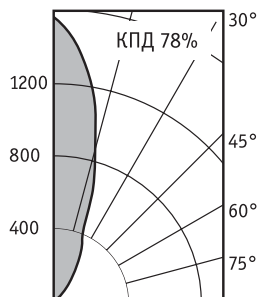

Оптическая часть

Возможность поворота оптической части +/- 10° от вертикальной оси. Прозрачное терпированное стекло толщиной 10 мм.

NFG 40 P75

рефлекторная галогенная лампа накаливания PAR — P

Артикул	Мощность, Вт	Цоколь	Масса, кг	Цвет корпуса	Код светильника
NFG 40 P75	1x75	E27	2,1	Черный	6004007500