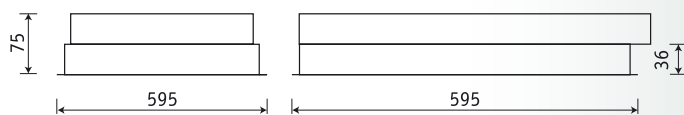

ARSplus/R Светильник с зеркальной экранирующей решеткой**Установка**

Встраивается в подвесные потолки типа «Армстронг» или в подшивные потолки из гипсокартона с помощью клипс.
Код заказа клипс — 20802
(4 штуки на светильник).

Конструкция

Цельнометаллический сварной корпус из листовой стали, покрытый белой порошковой краской. Внутри корпуса установлена пускорегулирующая аппаратура.

Оптическая часть

Экранирующая решетка изготовлена из зеркального алюминия. Устанавливается в корпус скрытыми пружинами.

ARSplus/R 418

575x575

Артикул	Мощность, Вт	Масса, кг	Э/м ПРА		ЭПРА/ЭПРА пер.	
			Код светильника	cos φ	Код светильника	cos φ
ARSplus/R 418	4x18	4,7	10741810	≥ 0,85	10741830/10741860	≥ 0,96