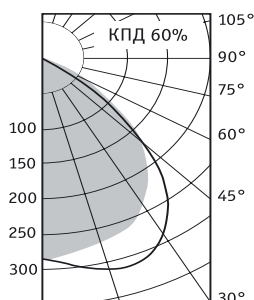

ARSplus/R Светильник с зеркальной экранирующей решеткой**Установка**

Встраивается в подвесные потолки типа «Армстронг» или в подшивные потолки из гипсокартона с помощью клипс.
Код заказа клипс — 20802
(4 штуки на светильник).

ARSplus/R 418

575x575

Артикул	Мощность, Вт	Масса, кг	Э/м ПРА		ЭПРА/ЭПРА пер.	
			Код светильника	cos φ	Код светильника	cos φ
ARSplus/R 418	4x18	4,7	10741810	≥ 0,85	10741830/10741860	≥ 0,96