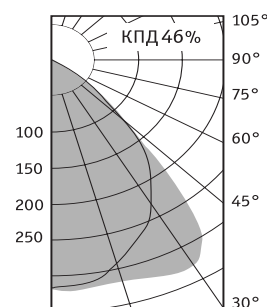

PRBLUX GOLD/R 418

Артикул	Мощность, Вт	Масса, кг	Э/м ПРА		ЭПРА/ЭПРА рег.	
			Код светильника	cos φ	Код светильника	cos φ
PRBLUX Gold/R 418 (595)	4x18	5,3	13241810	≥ 0,85	13241830 / 13241860	≥ 0,96