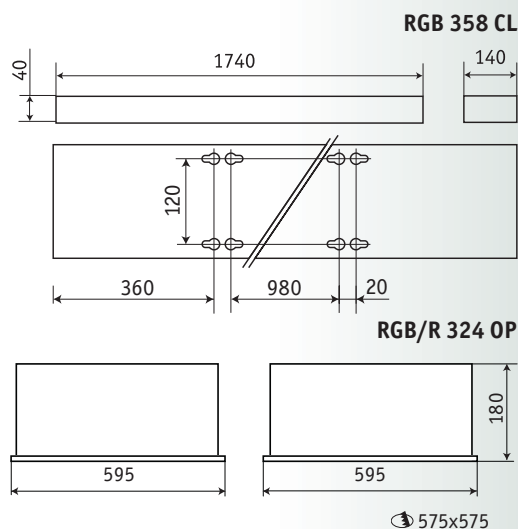

### Установка

**RGB 358 CL.** Светильник устанавливается непосредственно на опорную поверхность или с помощью лиры (в комплект поставки не входит). Лира допускает отклонение прибора на  $\pm 45$  градусов от опорной поверхности.

### Конструкция

**RGB 358 CL.** Корпус из стали, покрытый термореактивной порошковой краской цвета металлик. Светильник подключается к сети выходящим из него кабелем  $3 \times 0,75 \text{ мм}^2$  длиной 1 м.

### Оптическая часть

**RGB 358 CL.** Зеркальный отражатель из анодированного алюминия.

**RGB/R 324 OP.** Опаловый рассеиватель из ПММА в металлической рамке. Устанавливается в корпус скрытыми пружинами.

Габаритные и установочные размеры

Артикул	Мощность, Вт	Масса, кг	Код светильника	cos φ
<b>RGB 358 CL</b>	3x58	5,5	<b>25835830</b>	0,5
<b>RGB/R 324 OP</b>	3x24	6,5	<b>25832437</b>	0,5