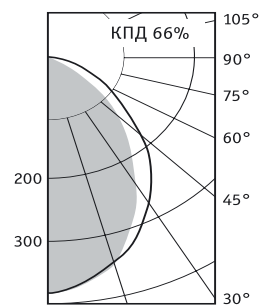

	A	B	C	⊙
<b>2x18</b>	295	595	38	275x575
<b>2x36</b>	295	1195	38	275x1175
<b>4x18</b>	595	595	36	575x575
<b>4x18</b>	605	605	36	575x575
<b>4x36</b>	595	1195	38	575x1175

Артикул	Мощность, Вт	Масса, кг	Э/м ПРА		ЭПРА/ЭПРА пер.	
			Код светильника	cos φ	Код светильника	cos φ
<b>ARS/R 218*</b>	2x18	2,5	<b>10621800</b>	≥ 0,6	<b>10621830/10621860</b>	≥ 0,96
<b>ARS/R 236</b>	2x36	5	<b>10623610</b>	≥ 0,85	<b>10623630/10623660</b>	≥ 0,96
<b>ARS/R 418 (595)</b>	4x18	4,7	<b>10641810</b>	≥ 0,85	<b>10641830/10641860</b>	≥ 0,96
<b>ARS/R 418 (605)</b>	4x18	4,7	<b>11641810</b>	≥ 0,85	<b>11641830/11641860</b>	≥ 0,96
<b>ARS/R 436</b>	4x36	8,9	<b>10643610</b>	≥ 0,85	<b>10643630/10643660</b>	≥ 0,96