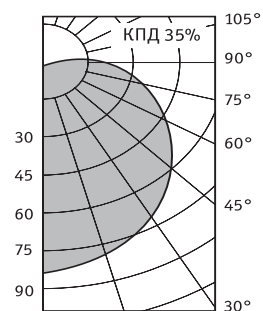

**NBT 50** Светильник настенный**Установка**

Крепление на поверхность стены или потолка.

**Конструкция**

Корпус из светопропускающего ПММА. Рамка из литого под давлением алюминия, покрытая порошковой краской. Внутри корпуса расположена металлическая плата с пускорегулирующей аппаратурой.

**Оптическая часть**

Опаловый рассеиватель из поликарбоната.

**NBT 50 F126**

F — компактная люминесцентная лампа

Артикул	Мощность, Вт	Цоколь	Масса, кг	Цвет рамки	Код светильника	cos φ
NBT 50 F126	1x26	G24d-3	2,9	Черный	3205012610	≥ 0,85
NBT 50 F226	2x26	G24d-3	3,4	Черный	3205022610	≥ 0,85
NBT 50 F123	1x23	E27	2,4	Черный	3205012300	—
NBT 50 F126	1x26	G24d-3	2,9	Серебристый	3205052610	≥ 0,85
NBT 50 F226	2x26	G24d-3	3,4	Серебристый	3205062610	≥ 0,85
NBT 50 F123	1x23	E27	2,4	Серебристый	3205052300	—