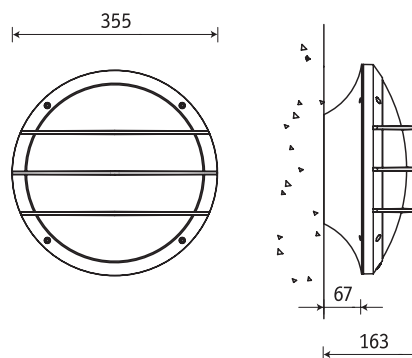

**NBT 50** Светильник настенный**Установка**

Крепление на поверхность стены или потолка.

**Конструкция**

Корпус из светопропускающего ПММА. Рамка из литого под давлением алюминия, покрытая порошковой краской. Внутри корпуса расположена металлическая плата с пускорегулирующей аппаратурой.

**Оптическая часть**

Опаловый рассеиватель из поликарбоната.

**NBT 50 F126**

F — компактная люминесцентная лампа

Артикул	Мощность, Вт	Цоколь	Масса, кг	Цвет рамки	Код светильника	cos φ
NBT 50 F126	1x26	G24d-3	2,9	Черный	3205012610	≥ 0,85
NBT 50 F226	2x26	G24d-3	3,4	Черный	3205022610	≥ 0,85
NBT 50 F123	1x23	E27	2,4	Черный	3205012300	—
NBT 50 F126	1x26	G24d-3	2,9	Серебристый	3205052610	≥ 0,85
NBT 50 F226	2x26	G24d-3	3,4	Серебристый	3205062610	≥ 0,85
NBT 50 F123	1x23	E27	2,4	Серебристый	3205052300	—