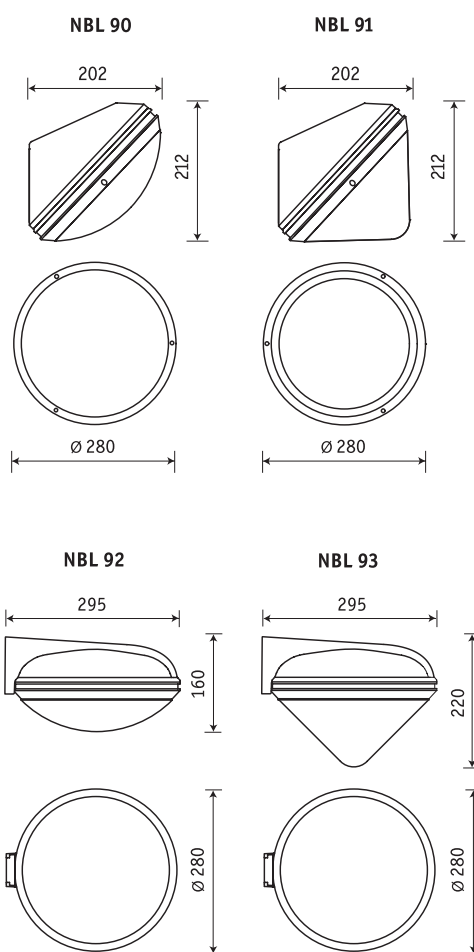

NBL 90–93 Светильники настенные

NBL 90

NBL 91

NBL 92

NBL 93

Установка

Крепление на поверхность стены.

Конструкция

Корпус из поликарбоната.

Оптическая часть

Опаловый рассеиватель из ПММА.
Возможна замена лампы накаливания на интегрированную компактную люминесцентную лампу мощностью 23 Вт.*

E — лампа накаливания

Артикул	Мощность, Вт	Цоколь	Цвет корпуса	Код светильника
NBL 90 E60	1x60	E27	Черный	3008006000
NBL 90 E60	1x60	E27	Серебристый	3008046000
NBL 91 E60	1x60	E27	Черный	3008106000
NBL 91 E60	1x60	E27	Серебристый	3008146000
NBL 92 E60	1x60	E27	Черный	3008206000
NBL 92 E60	1x60	E27	Серебристый	3008246000
NBL 93 E60	1x60	E27	Черный	3008306000
NBL 93 E60	1x60	E27	Серебристый	3008346000