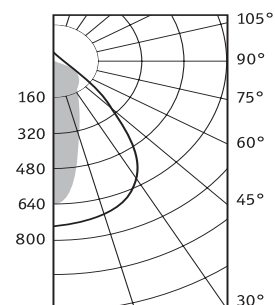

Оптическая часть

Симметричный отражатель из анодированного алюминия. Защитное прозрачное терпированное стекло.

**NBU 61 HR70**

HR — металлогалогенная лампа типа ДРИ (цоколь RX7s)

Артикул	Мощность, Вт	Цоколь	Масса, кг	Цвет корпуса	Код светильника	cos φ
NBU 61 HR70	1x70	RX7s	7,3	Черный	3406107010	≥ 0,85
NBU 61 HR150	1x150	RX7s	8,0	Черный	3406115010	≥ 0,85
NBU 61 HR70	1x70	RX7s	7,3	Серебристый	3406147010	≥ 0,85
NBU 61 HR150	1x150	RX7s	8,0	Серебристый	3406155010	≥ 0,85