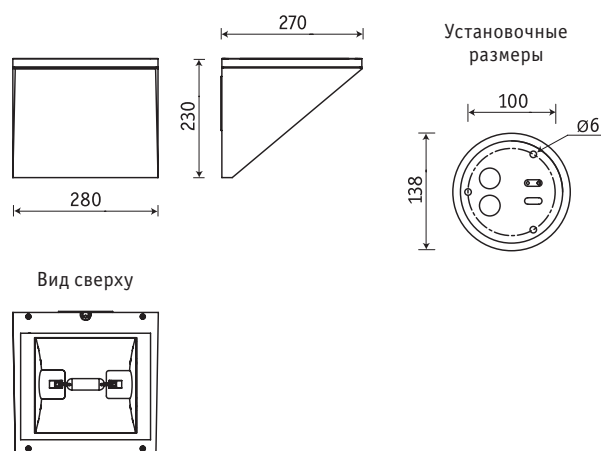

NBU 61 Светильники настенные**Установка**

Крепление на поверхность стены.

Конструкция

Корпус из литого под давлением алюминия, покрытый порошковой краской. Внутри корпуса расположена металлическая плата с пускорегулирующей аппаратурой.

Оптическая часть

Симметричный отражатель из анодированного алюминия. Защитное прозрачное терпированное стекло.

**NBU 61 HR70**

HR — металлогалогенная лампа типа ДРИ (цоколь RX7s)

Артикул	Мощность, Вт	Цоколь	Масса, кг	Цвет корпуса	Код светильника	cos φ
NBU 61 HR70	1x70	RX7s	7,3	Черный	3406107010	≥ 0,85
NBU 61 HR150	1x150	RX7s	8,0	Черный	3406115010	≥ 0,85
NBU 61 HR70	1x70	RX7s	7,3	Серебристый	3406147010	≥ 0,85
NBU 61 HR150	1x150	RX7s	8,0	Серебристый	3406155010	≥ 0,85