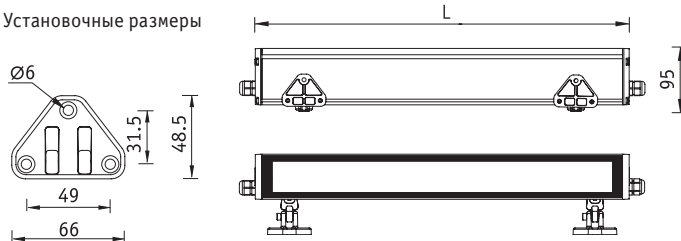

NBS 60 LED Светильники настенные с LED

Установка

Крепление на опорную поверхность.

Конструкция

Корпус светильника изготовлен из алюминиевого профиля, покрытый порошковой краской. Внутри корпуса расположена металлическая плата с пускорегулирующей аппаратурой.

Оптическая часть

Защитное прозрачное темперированное стекло.

Warm white — теплый белый

Cold white — холодный белый

LED — светодиоды

Установочные размеры

Модель	L, мм
NBS 60 LED18	600
NBS 60 LED36	1200

Кронштейн телескопический NBS 50-60

Код заказа кронштейна – 34050000

Артикул	Мощность, Вт	Масса, кг	Цвет корпуса	Код светильника	cos φ
NBS 60 LED18 warm white	18x1	2,7	Серебристый	3606018501	≥ 0,96
NBS 60 LED18 cold white	18x1	2,7	Серебристый	3606018502	≥ 0,96
NBS 60 LED18 RGB	18x1	2,7	Серебристый	3606018503	≥ 0,96
NBS 60 LED36 warm white	36x1	4,5	Серебристый	3606036501	≥ 0,96
NBS 60 LED36 cold white	36x1	4,5	Серебристый	3606036502	≥ 0,96
NBS 60 LED36 RGB	36x1	4,5	Серебристый	3606036503	≥ 0,96