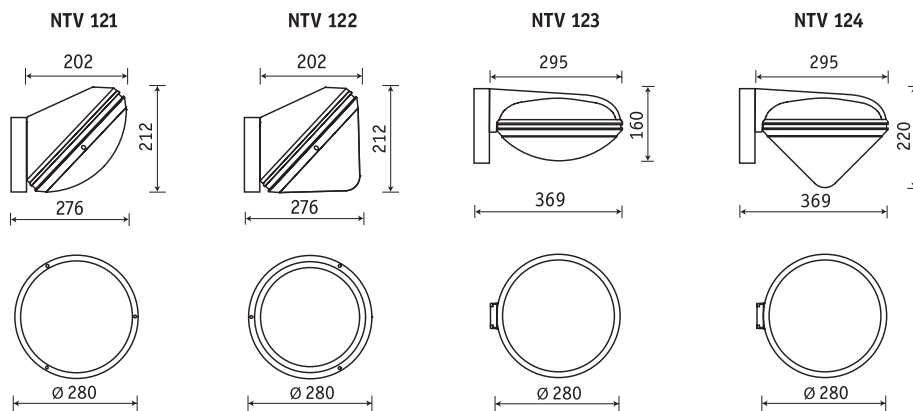

**Установка**

Установка на опору (столб) диаметром 60 мм.

**Конструкция**

Корпус из поликарбоната.

**Оптическая часть**

Опаловый рассеиватель из ПММА. Возможна замена лампы на интегрированную компактную люминесцентную лампу 23 Вт\*.

лампа накаливания — E

Артикул	Мощность, Вт	Цоколь	Цвет корпуса	Код светильника
NTV 121 E60	1x60	E27	Черный	7012106000
NTV 121 E60	1x60	E27	Серебристый	7012146000
NTV 122 E60	1x60	E27	Черный	7012206000
NTV 122 E60	1x60	E27	Серебристый	7012246000
NTV 123 E60	1x60	E27	Черный	7012306000
NTV 123 E60	1x60	E27	Серебристый	7012346000
NTV 124 E60	1x60	E27	Черный	7012406000
NTV 124 E60	1x60	E27	Серебристый	7012446000