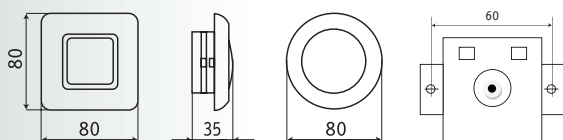

BS – 1T

BS – 1W

BS – 2T

BS – 2W

Установочный и габаритные размеры

BS – 2W
BS – 2T

Рис. 1

BS – 1W
BS – 1T

Рис. 2

Установка

Устанавливаются в стену с помощью полимерной установочной коробки (в комплект поставки не входит).
Установка BS 2W, BS 2T — рис. 1.
Установка BS 1W, BS 1T — рис. 2.

Конструкция

Корпус светильника изготовлен из полимерного материала. Светильник является комбинированным, непостоянным, автономным. Лампа входит в комплект поставки. Кнопка тестирования — дистанционная (Telemando).