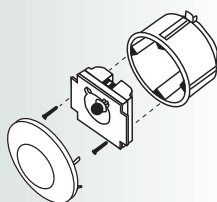

BS – 1T

BS – 1W

BS – 2T

BS – 2W

Установочный и габаритные размеры

BS – 2W
BS – 2T

Рис. 1

BS – 1W
BS – 1T

Рис. 2

Установка

Устанавливаются в стену с помощью полимерной установочной коробки (в комплект поставки не входит).
Установка BS 2W, BS 2T — рис. 1.
Установка BS 1W, BS 1T — рис. 2.

Конструкция

Корпус светильника изготовлен из полимерного материала. Светильник является комбинированным, непостоянным, автономным. Лампа входит в комплект поставки. Кнопка тестирования — дистанционная (Telemando).