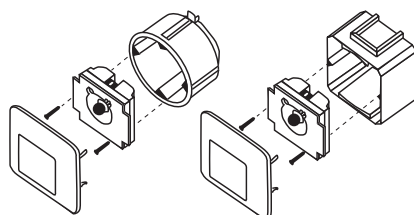

BS – 1T

BS – 1W

BS – 2T

BS – 2W

Установочный и габаритные размеры

BS – 2W
BS – 2T

Рис. 1

BS – 1W
BS – 1T

Рис. 2

Установка

Устанавливаются в стену с помощью полимерной установочной коробки (в комплект поставки не входит).
Установка BS 2W, BS 2T — рис. 1.
Установка BS 1W, BS 1T — рис. 2.

Конструкция

Корпус светильника изготовлен из полимерного материала. Светильник является комбинированным, непостоянным, автономным. Лампа входит в комплект поставки. Кнопка тестирования — дистанционная (Telemando).

Оптическая часть

Полупрозрачный рассеиватель из поликарбоната в декоративной рамке из того же материала.

Артикул	Масса, кг	Время работы в аварийном режиме, час	Световой поток в аварийном режиме, лм	Батарея Ni-Cd	Источники света		Код светильника
					Индикаторные	Аварийные	
BS – 1T	0,1	1	3	2x1,2 V; 0,4A*h	2 LED	0,75 Вт (E10)	602000012
BS – 1W	0,1	1	3	2x1,2 V; 0,4A*h	2 LED	0,75 Вт (E10)	602000010
BS – 2T	0,1	1	3	2x1,2 V; 0,4A*h	2 LED	0,75 Вт (E10)	602000022
BS – 2W	0,1	1	3	2x1,2 V; 0,4A*h	2 LED	0,75 Вт (E10)	602000020