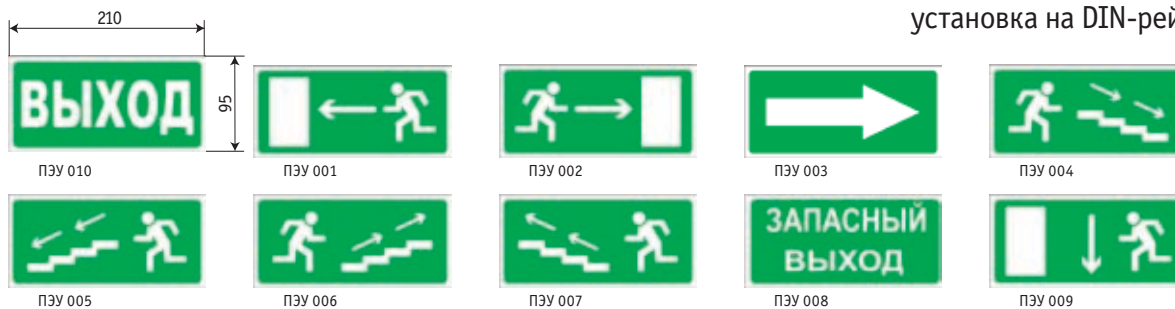

TELEMANDO Устройство дистанционного тестирования и управления аварийным освещением

Аэровокзал аэропорта «Шереметьево» (Москва)

С помощью устройства TELEMANDO осуществляется контроль и управление аварийным освещением. Контроль аварийным освещением заключается в имитации включения аварийного режима для проверки работоспособности светильников и устранения неполадок, если таковые имеются. Управление же заключается в отключении аварийного режима, если это необходимо. Возможно подключение различных типов аварийных светильников, а также установка на DIN-рейку.

220В IP20 УХЛ4

Код заказа – 600000001.

ПЭУ — пиктограммы эвакуационно-указательные

Обозначение пиктограммы	Название пиктограммы	Код
ПЭУ 010	«ВЫХОД»	90010
ПЭУ 001	«ВЫХОД НАЛЕВО»	60001
ПЭУ 002	«ВЫХОД НАПРАВО»	60002
ПЭУ 003	«ЗНАК»	60003
ПЭУ 004	«ВНИЗ НАПРАВО»	60004
ПЭУ 005	«ВНИЗ НАЛЕВО»	60005
ПЭУ 006	«ВВЕРХ НАПРАВО»	60006
ПЭУ 007	«ВВЕРХ НАЛЕВО»	60007
ПЭУ 008	«ЗАПАСНЫЙ ВЫХОД»	60008
ПЭУ 009	«ВЫХОД ПРЯМО ВНИЗ»	60009