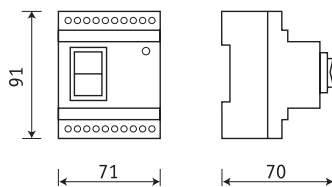

220В IP20 УХЛ4

Код заказа – 600000001.

ПЭУ — пиктограммы эвакуационно-указательные

Обозначение пиктограммы	Название пиктограммы	Код
ПЭУ 010	«ВЫХОД»	90010
ПЭУ 001	«ВЫХОД НАЛЕВО»	60001
ПЭУ 002	«ВЫХОД НАПРАВО»	60002
ПЭУ 003	«ЗНАК»	60003
ПЭУ 004	«ВНИЗ НАПРАВО»	60004
ПЭУ 005	«ВНИЗ НАЛЕВО»	60005
ПЭУ 006	«ВВЕРХ НАПРАВО»	60006
ПЭУ 007	«ВВЕРХ НАЛЕВО»	60007
ПЭУ 008	«ЗАПАСНЫЙ ВЫХОД»	60008
ПЭУ 009	«ВЫХОД ПРЯМО ВНИЗ»	60009