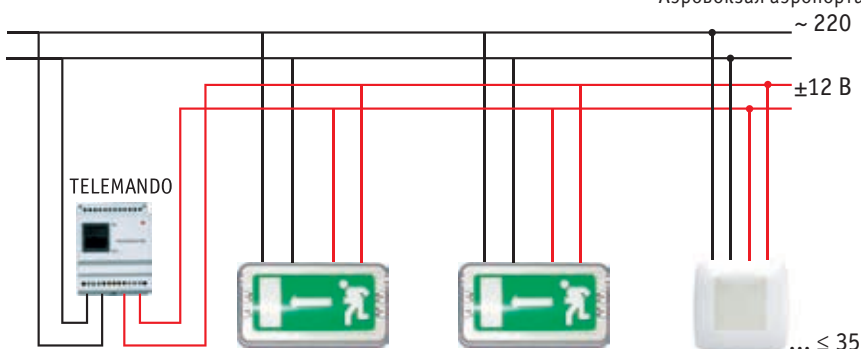

TELEMANDO Устройство дистанционного тестирования и управления аварийным освещением

Аэровокзал аэропорта «Шереметьево» (Москва)

С помощью устройства TELEMANDO осуществляется контроль и управление аварийным освещением. Контроль аварийным освещением заключается в имитации включения аварийного режима для проверки работоспособности светильников и устранения неполадок, если таковые имеются. Управление же заключается в отключении аварийного режима, если это необходимо. Возможно подключение различных типов аварийных светильников, а также установка на DIN-рейку.

220В IP20 УХЛ4

Код заказа – 600000001.

ПЭУ — пиктограммы эвакуационно-указательные

Обозначение пиктограммы	Название пиктограммы	Код
ПЭУ 010	«ВЫХОД»	90010
ПЭУ 001	«ВЫХОД НАЛЕВО»	60001
ПЭУ 002	«ВЫХОД НАПРАВО»	60002
ПЭУ 003	«ЗНАК»	60003
ПЭУ 004	«ВНИЗ НАПРАВО»	60004
ПЭУ 005	«ВНИЗ НАЛЕВО»	60005
ПЭУ 006	«ВВЕРХ НАПРАВО»	60006
ПЭУ 007	«ВВЕРХ НАЛЕВО»	60007
ПЭУ 008	«ЗАПАСНЫЙ ВЫХОД»	60008
ПЭУ 009	«ВЫХОД ПРЯМО ВНИЗ»	60009