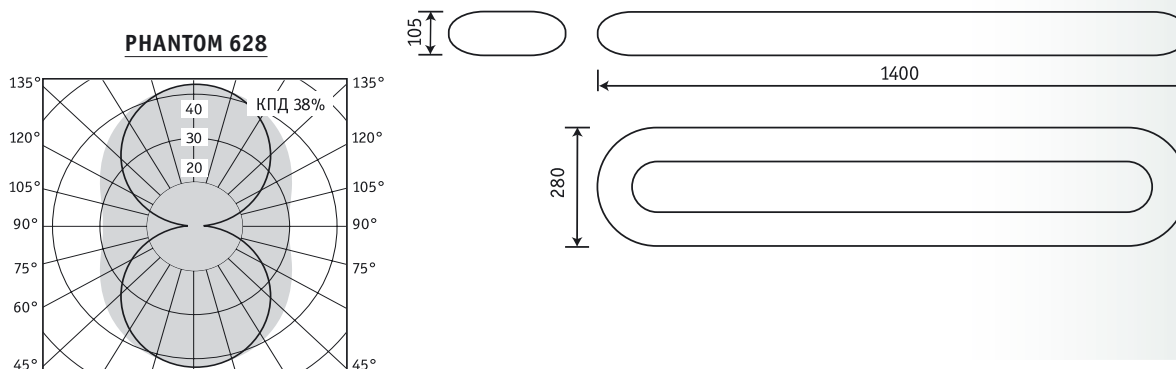

Артикул	Мощность, Вт	Масса, кг	Код светильника	cos φ
<b>PHANTOM 628</b>	6x28	7,5	<b>40962830</b>	≥ 0,96
<b>PHANTOM 628 подвесной</b>	6x28	7,5	<b>41962830</b>	≥ 0,96