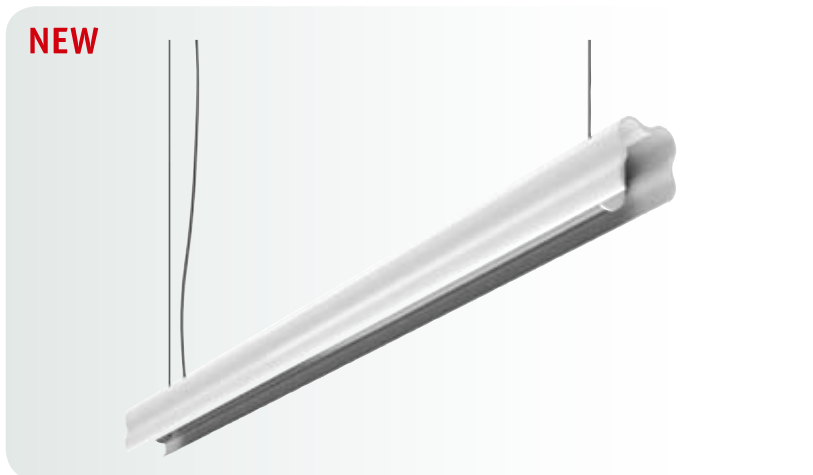

Светильник прямого-отраженного света **FLEX**

Дизайн: Serge & Robert Cornelissen

Установка

FLEX подвешивается на стальных тросах к потолку. Система подвесов входит в комплект.
FLEX/W крепится непосредственно на поверхность стены.

Конструкция

Корпус светильника изготовлен из алюминиевого профиля, окрашенного белой порошковой краской. Корпус может быть окрашен в цвета из гаммы RAL (под заказ).
Внутри корпуса установлен электронный пускорегулирующий аппарат.