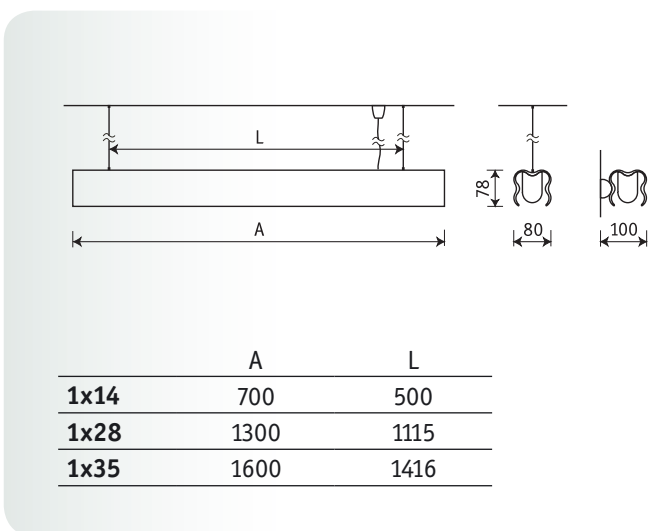

Светильник прямого-отраженного света **FLEX**

Дизайн: Serge & Robert Cornelissen

Установка

FLEX подвешивается на стальных тросах к потолку. Система подвесов входит в комплект.
FLEX/W крепится непосредственно на поверхность стены.

Конструкция

Корпус светильника изготовлен из алюминиевого профиля, окрашенного белой порошковой краской. Корпус может быть окрашен в цвета из гаммы RAL (под заказ).
Внутри корпуса установлен электронный пускорегулирующий аппарат.

Оптическая часть

Прозрачный рассеиватель из ПММА.

Артикул	Мощность, Вт	Масса, кг	ЭПРА/ЭПРА рег.	
			Код светильника	cos φ
FLEX 114	1x14	2,5	14011430/14011460	≥0,96
FLEX 128	1x28	5,0	14012830/14012860	≥0,96
FLEX 135	1x35	6,0	14013530/14013560	≥0,96
FLEX/W 114	1x14	2,5	14113530/14113560	≥0,96
FLEX/W 128	1x28	5,0	14112830/14112860	≥0,96
FLEX/W 135	1x35	6,0	14113530/14113560	≥0,96