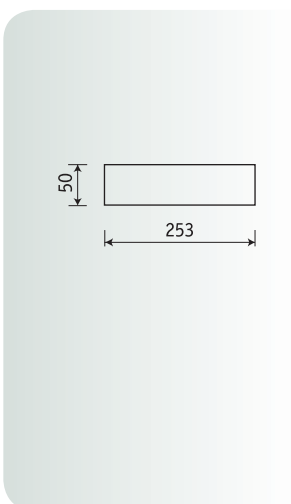

NEW

Установка

Монтируются на потолок на тросовых подвесах, оснащенных скобами для крепления и потолочными чашками. Система подвесов входит в комплект.

Конструкция

Корпус изготовлен из алюминиевого профиля, окрашен порошковой краской цвета металлик. Карданная система из литого алюминия для управления положением рефлекторных металлогалогенных ламп. Внутри бокса из листовой стали установлена пускорегулирующая аппаратура.

Оптическая часть

Рефлекторные металлогалогенные лампы.

Артикул	Цоколь	Мощность, Вт	Масса, кг	ЭПРА	
				Код светильника	cos φ
LEGO 4x70	GX8.5	4x70	6,1	10547030	≥0,95