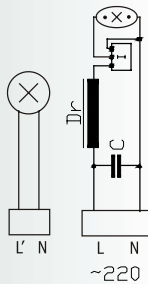

NEW

Уровень освещенности, достаточный для безопасной эвакуации персонала из помещения, составляет не менее 5 лк.

Установка

Тросовый подвес.

Конструкция

Полимерный корпус черного цвета. Внутри корпуса на металлической панели установлена пускорегулирующая аппаратура. Возможно безопасное изменение светового центра путем перемещения лампы вместе с патроном по вертикали. В корпусе предусмотрены две клеммные колодки и два входных отверстия для ввода и подключения основной и аварийной сетей питания. Светильник обеспечивает освещение в основном и аварийном режимах эксплуатации при переключении сети питания.

Оптическая часть

Анодированный алюминиевый гладкий отражатель может комплектоваться термостойким стеклом. Стекло крепится специальными клипсами. Масса стекла — 2,5 кг. В оптической блоке установлена дополнительная лампа, работающая от сети аварийного электроснабжения.

Схема подключения.

Номинальные рабочие токи ламп МГЛ указаны на стр. 301

ртутная лампа типа ДРЛ — М
металлогалогенная лампа типа ДРИ — Н
натриевая лампа типа ДНаТ — S

| Артикул | Мощность, Вт | Масса, кг | Код светильника | | cos φ |
|--------------|---------------|-----------|-----------------|---------------|------------|
| | | | Без линзы IP23 | С линзой IP65 | |
| HBA 250 M EL | 1x250 / 150** | 6,6 | 91725014 | 90725014 | ≥ 0,85 / 1 |
| HBA 400 M EL | 1x400 / 150** | 8,2 | 91740014 | 90740014 | ≥ 0,85 / 1 |
| HBA 250 EL* | 1x250 / 150** | 6,6 | 91725011 | 90725011 | ≥ 0,85 / 1 |
| HBA 400 H EL | 1x400 / 150** | 8,2 | 91740012 | 90740012 | ≥ 0,85 / 1 |
| HBA 400 S EL | 1x400 / 150** | 8,2 | 91740016 | 90740016 | ≥ 0,85 / 1 |