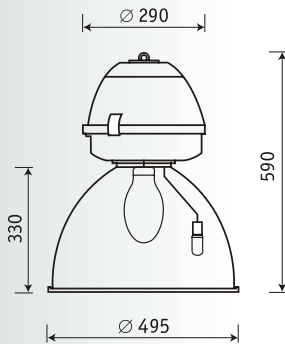

NEW

Уровень освещенности, достаточный для безопасной эвакуации персонала из помещения, составляет не менее 5 лк.

Установка

Тросовый подвес.

Конструкция

Полимерный корпус черного цвета. Внутри корпуса на металлической панели установлена пускорегулирующая аппаратура. Возможно безопасное изменение светового центра путем перемещения лампы вместе с патроном по вертикали. В корпусе предусмотрены две клеммные колодки и два входных отверстия для ввода и подключения основной и аварийной сетей питания. Светильник обеспечивает освещение в основном и аварийном режимах эксплуатации при переключении сети питания.

Оптическая часть

Анодированный алюминиевый гладкий отражатель может комплектоваться термостойким стеклом. Стекло крепится специальными клипсами. Масса стекла — 2,5 кг. В оптической блоке установлена дополнительная лампа, работающая от сети аварийного электроснабжения.