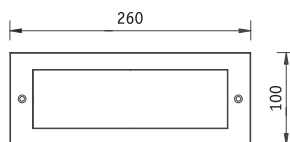

**NBR 42 LED** Светильники, встраиваемые в стены (ступеньки)**NEW****Установка**

Встраиваются в стены (ступеньки) с помощью пластикового монтажного бокса (поставляется в комплекте).

**Конструкция**

Корпус из литого под давлением алюминия, покрытый порошковой краской. Внутри корпуса расположена металлическая плата с пускорегулирующей аппаратурой.

**Оптическая часть**

Опаловый рассеиватель из поликарбоната.

Монтажный бокс

**NBR 42 LED**

LED — светодиоды

Артикул	Мощность, Вт	Масса, кг	Цвет корпуса	Код светильника	cos φ
<b>NBR 42 LED warm white</b>	2	1,5	Черный	<b>2004200200</b>	≥ 0,96
<b>NBR 42 LED cold white</b>	2	1,5	Черный	<b>2004200201</b>	≥ 0,96