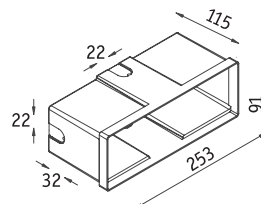

**NBR 42 LED** Светильники, встраиваемые в стены (ступеньки)**NEW****Установка**

Встраиваются в стены (ступеньки) с помощью пластикового монтажного бокса (поставляется в комплекте).

**Конструкция**

Корпус из литого под давлением алюминия, покрытый порошковой краской. Внутри корпуса расположена металлическая плата с пускорегулирующей аппаратурой.

**Оптическая часть**

Опаловый рассеиватель из поликарбоната.

Монтажный бокс

**NBR 42 LED**

LED — светодиоды

Артикул	Мощность, Вт	Масса, кг	Цвет корпуса	Код светильника	cos φ
<b>NBR 42 LED warm white</b>	2	1,5	Черный	<b>2004200200</b>	≥ 0,96
<b>NBR 42 LED cold white</b>	2	1,5	Черный	<b>2004200201</b>	≥ 0,96