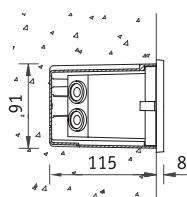

**NBR 42 LED** Светильники, встраиваемые в стены (ступеньки)**NEW****Установка**

Встраиваются в стены (ступеньки) с помощью пластикового монтажного бокса (поставляется в комплекте).

**Конструкция**

Корпус из литого под давлением алюминия, покрытый порошковой краской. Внутри корпуса расположена металлическая плата с пускорегулирующей аппаратурой.

**Оптическая часть**

Опаловый рассеиватель из поликарбоната.

Монтажный бокс

**NBR 42 LED**

LED — светодиоды

Артикул	Мощность, Вт	Масса, кг	Цвет корпуса	Код светильника	cos φ
<b>NBR 42 LED warm white</b>	2	1,5	Черный	<b>2004200200</b>	≥ 0,96
<b>NBR 42 LED cold white</b>	2	1,5	Черный	<b>2004200201</b>	≥ 0,96