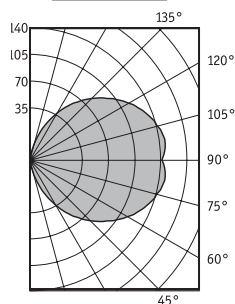

**Оптическая часть**

Опаловый рассеиватель из поликарбоната.

Монтажный бокс

**NBR 42 LED**

LED — светодиоды

Артикул	Мощность, Вт	Масса, кг	Цвет корпуса	Код светильника	cos φ
<b>NBR 42 LED warm white</b>	2	1,5	Черный	<b>2004200200</b>	≥ 0,96
<b>NBR 42 LED cold white</b>	2	1,5	Черный	<b>2004200201</b>	≥ 0,96