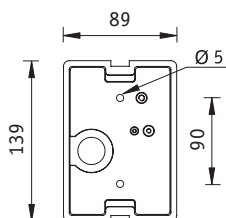

**NEW**

Вид сверху

Установочные размеры

Вид снизу

### Установка

Крепление на поверхность стены.

### Конструкция

Корпус из литого под давлением алюминия, покрытый порошковой краской. Внутри корпуса расположена металлическая плата с пускорегулирующей аппаратурой.