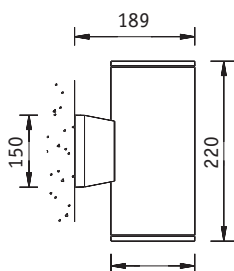

**NEW**

Вид сверху

Установочные размеры

Вид снизу

### Установка

Крепление на поверхность стены.

### Конструкция

Корпус из литого под давлением алюминия, покрытый порошковой краской. Внутри корпуса расположена металлическая плата с пускорегулирующей аппаратурой.

### Оптическая часть

Защитное прозрачное терпированное стекло.

**NBU 80 LED**

светодиоды — LED

Артикул	Мощность, Вт	Масса, кг	Цвет корпуса	Код светильника	cos φ
NBU 80 LED warm white	6x1	2,7	Черный	3408060100	≥ 0,96
NBU 80 LED cold white	6x1	2,7	Черный	3408060101	≥ 0,96
NBU 80 LED warm white	6x1	2,7	Серебристый	3408064100	≥ 0,96
NBU 80 LED cold white	6x1	2,7	Серебристый	3408064101	≥ 0,96