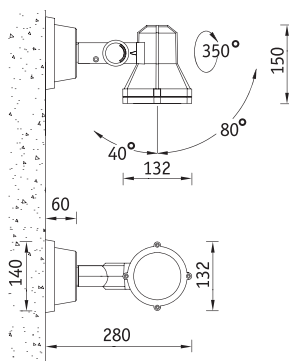

NBS 70 LED Светильники настенные**NEW****Установка**

Крепление на опорную поверхность.

Конструкция и схема монтажа

Корпус из литого под давлением алюминия, покрытый порошковой краской.

Оптическая часть

Прозрачное термостойкое стекло толщиной 4 мм.

Установочные размеры

**Аксессуары**

колышек

козырек

- 360141

- 360131

LED — светодиоды

Артикул	Мощность, Вт	Масса, кг	Цвет корпуса	Код светильника	cos φ
NBS 70 LED warm white	3x1	3,9	Серебристый	3607034100	≥ 0,96
NBS 70 LED cold white	3x1	3,9	Серебристый	3607034101	≥ 0,96