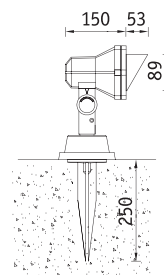

NBS 70 LED Светильники настенные**NEW****Установка**

Крепление на опорную поверхность.

Конструкция и схема монтажа

Корпус из литого под давлением алюминия, покрытый порошковой краской.

Оптическая часть

Прозрачное термостойкое стекло толщиной 4 мм.

Установочные размеры

**Аксессуары**

колышек

козырек

- 360141

- 360131

LED — светодиоды

Артикул	Мощность, Вт	Масса, кг	Цвет корпуса	Код светильника	cos φ
NBS 70 LED warm white	3x1	3,9	Серебристый	3607034100	≥ 0,96
NBS 70 LED cold white	3x1	3,9	Серебристый	3607034101	≥ 0,96