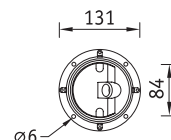

NBS 70 LED Светильники настенные**NEW****Установка**

Крепление на опорную поверхность.

Конструкция и схема монтажа

Корпус из литого под давлением алюминия, покрытый порошковой краской.

Оптическая часть

Прозрачное термостойкое стекло толщиной 4 мм.

Установочные размеры

**Аксессуары**

колышек

козырек

- 360141

- 360131

LED — светодиоды

Артикул	Мощность, Вт	Масса, кг	Цвет корпуса	Код светильника	cos φ
NBS 70 LED warm white	3x1	3,9	Серебристый	3607034100	≥ 0,96
NBS 70 LED cold white	3x1	3,9	Серебристый	3607034101	≥ 0,96