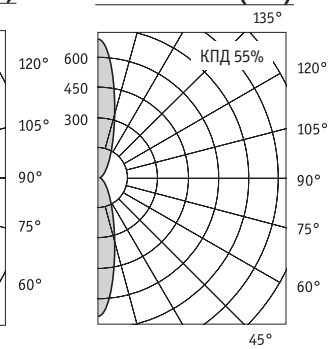

NBU 45 HG70 (12°)

NBU 45 HG70 (26°)