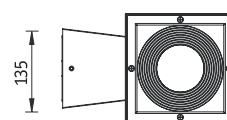

Оптическая часть

Анодированный алюминиевый отражатель. Защитное прозрачное Темперированное стекло. Ширина КСС по половинному уровню 12° или 26°.

Вид сверху

Вид снизу

12°

26°

HG — металлогалогенная лампа типа ДРИ (цоколь G12)