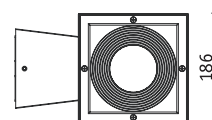

Оптическая часть

Анодированный алюминиевый отражатель. Защитное прозрачное Темперированное стекло. Ширина КСС по половинному уровню 12° или 26°.

Вид сверху

Вид снизу

12°

26°

HG — металлогалогенная лампа типа ДРИ (цоколь G12)