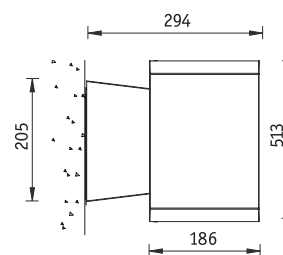

Оптическая часть

Анодированный алюминиевый отражатель. Защитное прозрачное Темперированное стекло. Ширина КСС по половинному уровню 12° или 26°.

Вид сверху

Вид снизу

12°

26°

HG — металлогалогенная лампа типа ДРИ (цоколь G12)

**NBU 45 HG70 (12°)****NBU 45 HG70 (26°)**

Артикул	Угол рассеивания	Мощность, Вт	Цоколь	Масса, кг	Цвет корпуса	Код светильника	cos φ
NBU 45 HG270	12	2x70	G12	11,6	Черный	3404527012	≥ 0,85
NBU 45 HG270	12	2x70	G12	11,6	Серебристый	3404567012	≥ 0,85
NBU 45 HG270	26	2x70	G12	11,6	Черный	3404527010	≥ 0,85
NBU 45 HG270	26	2x70	G12	11,6	Серебристый	3404567010	≥ 0,85