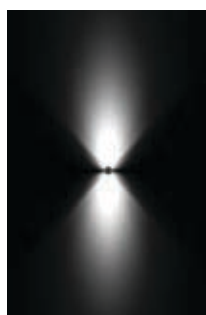

NBU 45 Светильники настенные**NEW****Установка**

Крепление на поверхность стены.

Конструкция

Корпус из литого алюминия, покрытый порошковой краской. Внутри корпуса расположена металлическая плата с пускорегулирующей аппаратурой.

Оптическая часть

Анодированный алюминиевый отражатель. Защитное прозрачное Темперированное стекло. Ширина КСС по половинному уровню 12° или 26°.

Вид сверху

Вид снизу

12°

26°

HG — металлогалогенная лампа типа ДРИ (цоколь G12)