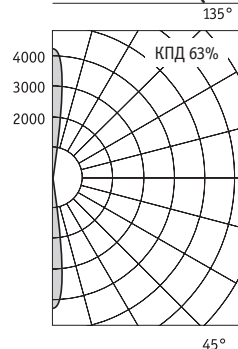

NBU 45 HG70 (12°)