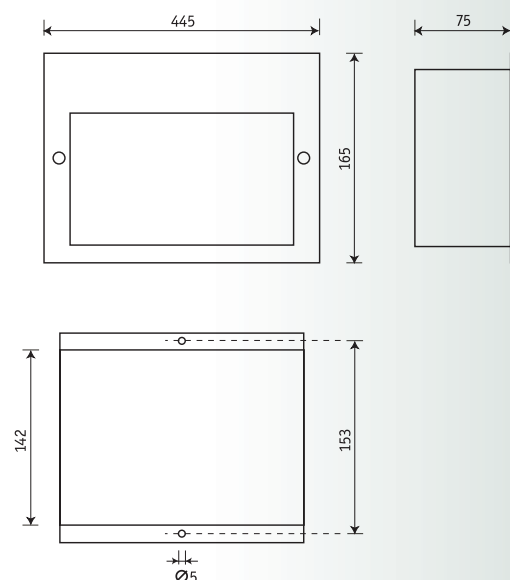

DS Светильник со степенью защиты IP54**Установка**

Устанавливается в нишу в стене размером 195x145x75. На высоте 30 см. от пола.

Конструкция

Цельнометаллический сварной корпус из листовой стали, покрытый белой порошковой краской. В корпусе установлена пускорегулирующая аппаратура.

Оптическая часть

Опаловый рассеиватель из поликарбоната в металлической рамке. Устанавливается в корпус на винтах. Под заказ может комплектоваться призматическим рассеивателем.

Габаритные и установочные размеры

**DS**

Артикул	Мощность, Вт	Масса, кг	Э/м ПРА	
			Код светильника	cos φ
DS	1x7	1,1	40310700	≥ 0,5