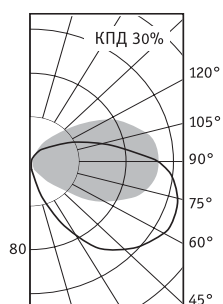

DS Светильник со степенью защиты IP54

Установка

Устанавливается в нишу в стене размером 195x145x75. На высоте 30 см. от пола.

Конструкция

Цельнометаллический сварной корпус из листовой стали, покрытый белой порошковой краской. В корпусе установлена пускорегулирующая аппаратура.

Оптическая часть

Опаловый рассеиватель из поликарбоната в металлической рамке. Устанавливается в корпус на винтах. Под заказ может комплектоваться призматическим рассеивателем.

DS

Артикул	Мощность, Вт	Масса, кг	Э/м ПРА	
			Код светильника	cos φ
DS	1x7	1,1	40310700	≥ 0,5