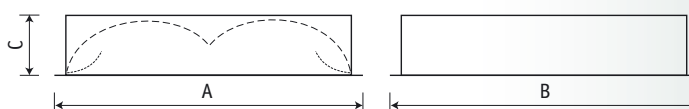

ОТМ Светильник отраженного света**Установка**

Встраивается в подвесные потолки типа «Армстронг» или в подшивные потолки из гипсокартона с помощью клипс. Код заказа клипс – 20802 (4 штуки на светильник).

**Конструкция**

Цельнометаллический сварной корпус из листовой стали, покрытый белой матовой порошковой краской.

	A	B	C	⊙
2x36	595	595	125	575x575
2x55	595	595	125	575x575

Оптическая часть

Два рассеивателя из перфорированного металла со светотехнической пленкой.