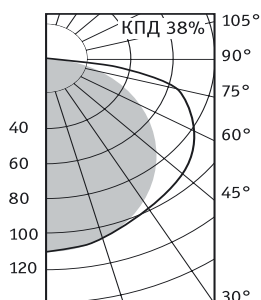

ОТМ 236

Артикул	Мощность, Вт	Масса, кг	Э/м ПРА		ЭПРА/ЭПРА per.	
			Код светильника	cos φ	Код светильника	cos φ
ОТМ 236	2x36	6,0	30323610	≥ 0,85	30323630/30323660	≥ 0,96
ОТМ 255	2x55	4,8	–	–	30325530/30325560	≥ 0,96